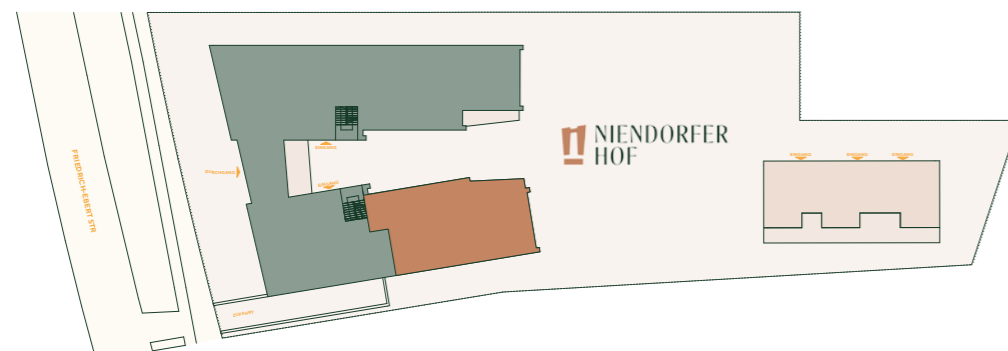

NIENDORFER HOF

Wohnung A-S-2-3

Adresse: Friedrich - Ebert Str 34-36
22459 Hamburg

Wohnfläche: 124,99 m²

Nutzfläche: 4,36 m²

Zimmer: 4

Etage: 2. Obergeschoss

Raumaufteilung

Übersicht

Seitenansicht (Süd-Ost)

Rückansicht (Nord-Ost)

WOHNUNG A-S-2-3