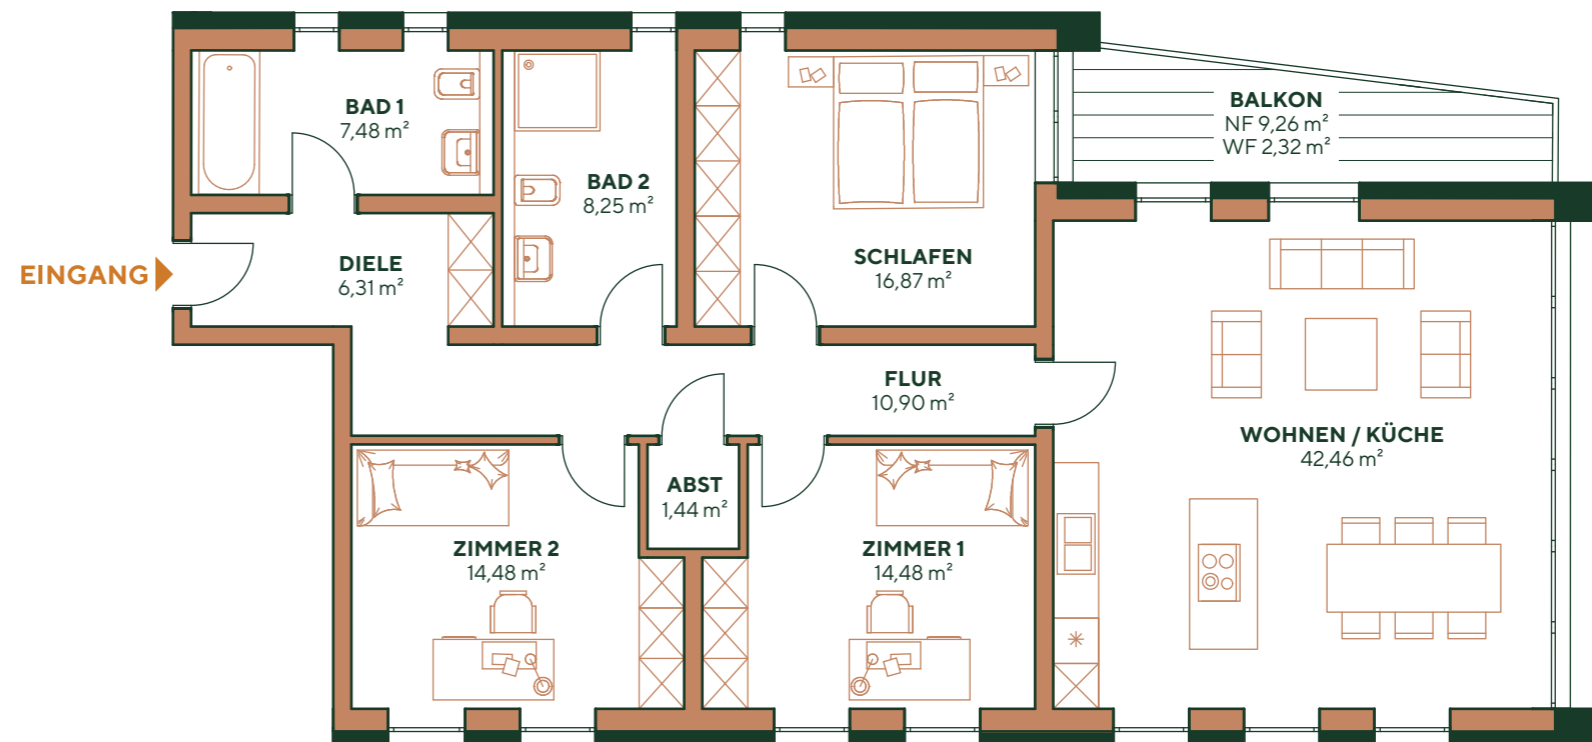

NIENDORFER HOF

Wohnung A-S-2-3

Adresse: Friedrich - Ebert Str 34-36
22459 Hamburg

Wohnfläche: 124,99 m²

Nutzfläche: 4,36 m²

Zimmer: 4

Etage: 2. Obergeschoss

Raumaufteilung

Diele	6,31 m ²
Flur	10,90 m ²
Bad 1	7,48 m ²
Bad 2	8,25 m ²
Wohn-/Esszimmer	42,46 m ²
Schlafzimmer	16,87 m ²
Zimmer 1	14,48 m ²
Zimmer 2	14,48 m ²
Abstell	1,44 m ²
Keller	4,36 m ²
Balkon	2,32 m ² (9,26 m ² Gesamtfläche)

Übersicht

Seitenansicht (Süd-Ost)

Rückansicht (Nord-Ost)

WOHNUNG A-S-2-3