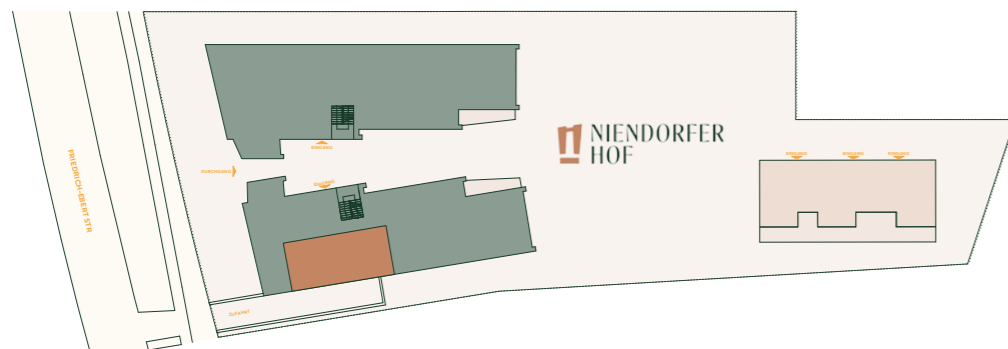

NIENDORFER HOF

Wohnung A-S-0-2

Adresse: Friedrich - Ebert Str 34-36
22459 Hamburg

Wohnfläche: 53,53 m²

Nutzfläche: 4,36 m²

Zimmer: 2

Etage: Erdgeschoss

Seitenansicht (Süd-Ost)

Raumaufteilung

Flur	4,45 m ²
Bad	4,75 m ²
Wohn-/Esszimmer	28,45 m ²
Schlafzimmer	15,67 m ²
Keller	4,27 m ²

Übersicht

0 1 2 3 4 5 6 7 8 9 10 **1 cm = 1 m**
(Maßstab 1:100)

WOHNUNG A-S-0-2