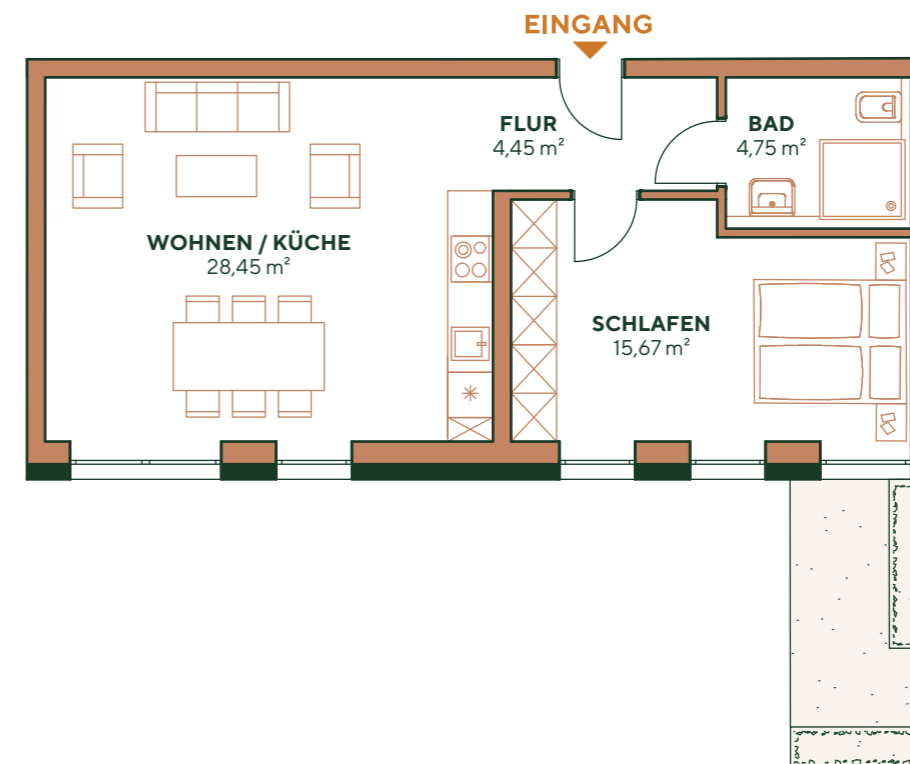

NIENDORFER HOF

Wohnung A-S-0-2

Adresse: Friedrich - Ebert Str 34-36
22459 Hamburg

Wohnfläche: 53,53 m²

Nutzfläche: 4,36 m²

Zimmer: 2

Etage: Erdgeschoss

Seitenansicht (Süd-Ost)

Raumaufteilung

Flur	4,45 m ²
Bad	4,75 m ²
Wohn-/Esszimmer	28,45 m ²
Schlafzimmer	15,67 m ²
Keller	4,27 m ²

Übersicht

0 1 2 3 4 5 6 7 8 9 10 **1 cm = 1 m**
(Maßstab 1:100)

WOHNUNG A-S-0-2