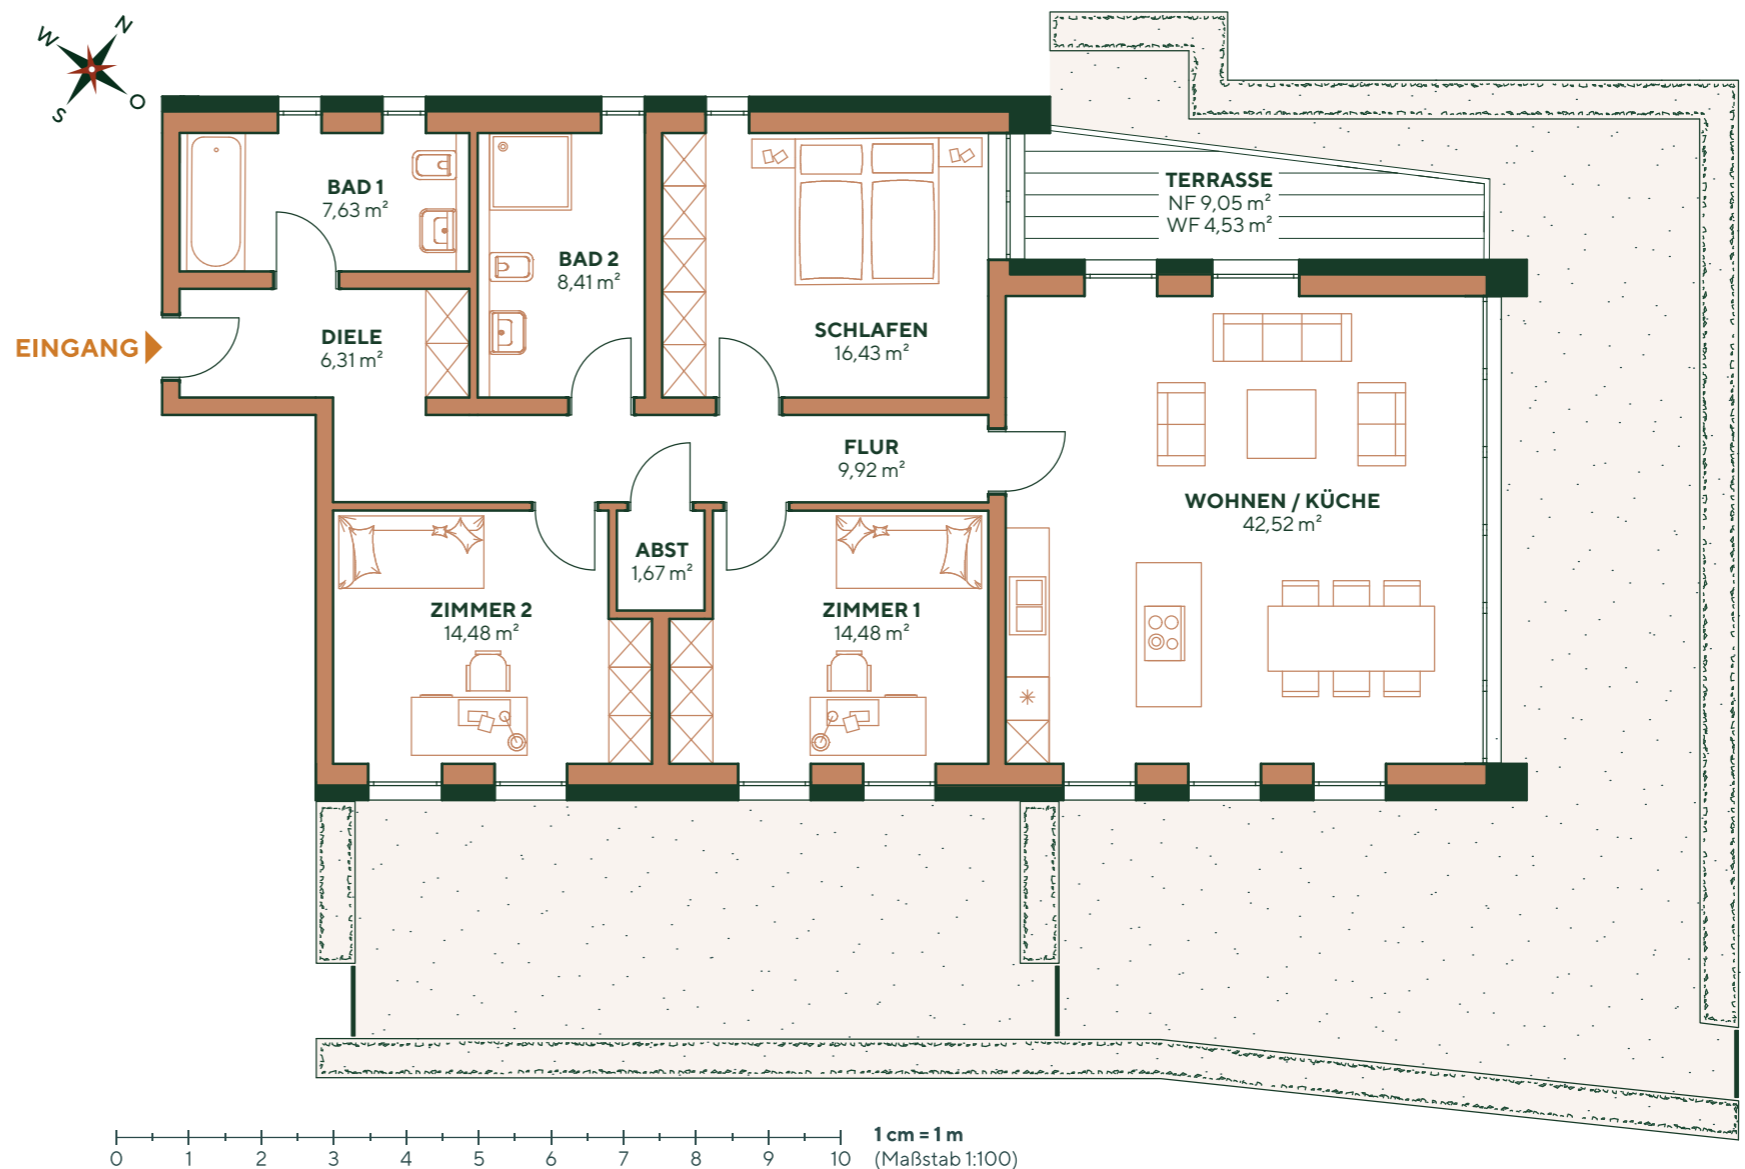

NIENDORFER HOF

Wohnung A-S-0-3

Adresse: Friedrich - Ebert Str 34-36
22459 Hamburg

Wohnfläche: 123,52 m²

Nutzfläche: 4,27 m²

Zimmer: 4

Etage: Erdgeschoss

Raumaufteilung

Diele	6,31 m ²
Flur	9,92 m ²
Bad 1	7,48 m ²
Bad 2	8,26 m ²
Wohn-/Esszimmer	42,46 m ²
Schlafzimmer	16,43 m ²
Zimmer 1	14,48 m ²
Zimmer 2	14,48 m ²
Abstell	1,44 m ²
Keller	4,27 m ²
Terrasse	2,26 m ² (9,05 m ² Gesamtfläche)
Garten	111,31 m ²

Übersicht

Seitenansicht (Süd-Ost)

Rückansicht (Nord-Ost)

WOHNUNG A-S-0-3