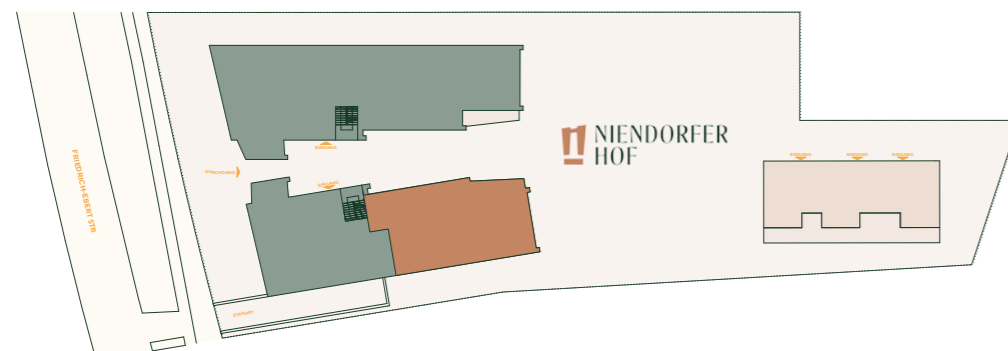

NIENDORFER HOF

Wohnung A-S-0-3

Adresse: Friedrich - Ebert Str 34-36
22459 Hamburg

Wohnfläche: 123,52 m²

Nutzfläche: 4,27 m²

Zimmer: 4

Etage: Erdgeschoss

Raumaufteilung

Diele	6,31 m ²
Flur	9,92 m ²
Bad 1	7,48 m ²
Bad 2	8,26 m ²
Wohn-/Esszimmer	42,46 m ²
Schlafzimmer	16,43 m ²
Zimmer 1	14,48 m ²
Zimmer 2	14,48 m ²
Abstell	1,44 m ²
Keller	4,27 m ²
Terrasse	2,26 m ² (9,05 m ² Gesamtfläche)
Garten	111,31 m ²

Übersicht

Seitenansicht (Süd-Ost)

Rückansicht (Nord-Ost)

WOHNUNG A-S-0-3