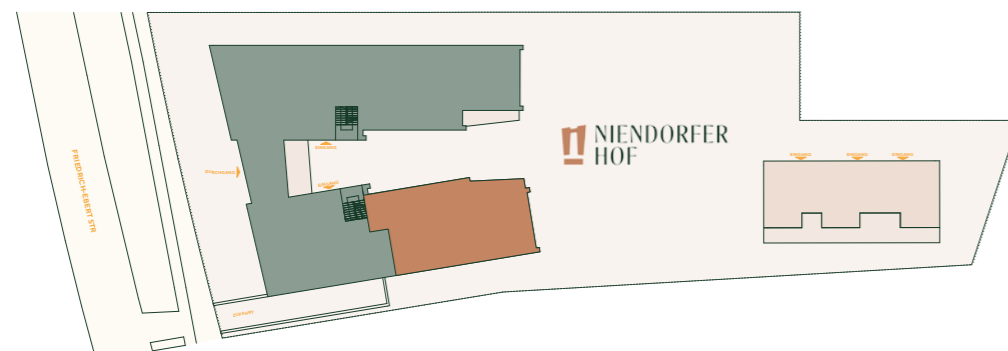

NIENDORFER HOF

Wohnung A-S-1-3

Adresse: Friedrich - Ebert Str 34-36
22459 Hamburg

Wohnfläche: 125,00 m²

Nutzfläche: 4,27 m²

Zimmer: 4

Etage: 1. Obergeschoss

Raumaufteilung

Übersicht

Seitenansicht (Süd-Ost)

Rückansicht (Nord-Ost)

0 1 2 3 4 5 6 7 8 9 10 1 cm = 1 m
(Maßstab 1:100)

WOHNUNG A-S-1-3