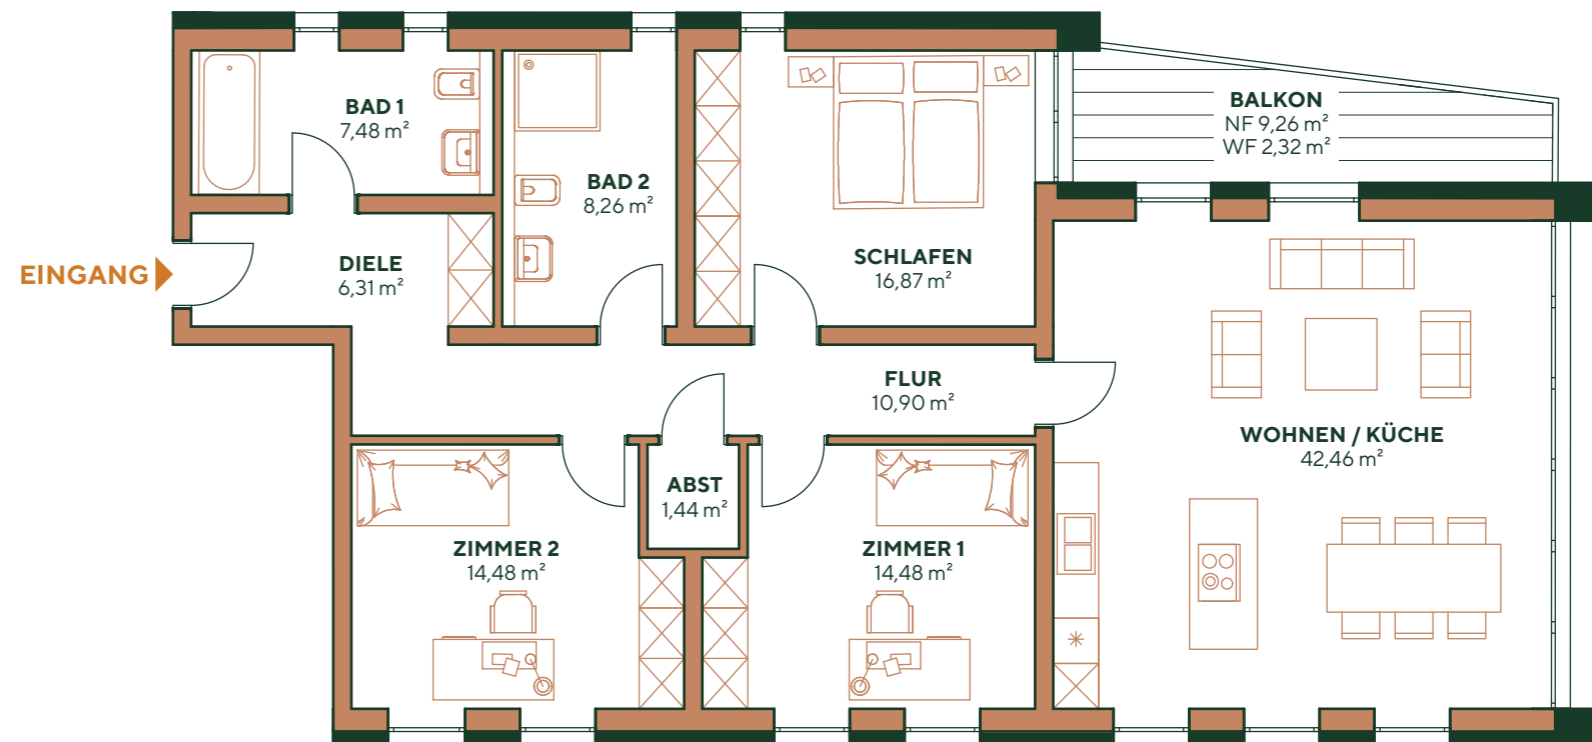

NIENDORFER HOF

Wohnung A-S-1-3

Adresse: Friedrich - Ebert Str 34-36
22459 Hamburg

Wohnfläche: 125,00 m²

Nutzfläche: 4,27 m²

Zimmer: 4

Etage: 1. Obergeschoss

Raumaufteilung

Diele	6,31 m ²
Flur	10,90 m ²
Bad 1	7,48 m ²
Bad 2	8,26 m ²
Wohn-/Esszimmer	42,46 m ²
Schlafzimmer	16,87 m ²
Zimmer 1	14,48 m ²
Zimmer 2	14,48 m ²
Abstell	1,44 m ²
Keller	4,27 m ²
Balkon	2,32 m ² (9,26 m ² Gesamtfläche)

Übersicht

Seitenansicht (Süd-Ost)

Rückansicht (Nord-Ost)

0 1 2 3 4 5 6 7 8 9 10 1 cm = 1 m
(Maßstab 1:100)

WOHNUNG A-S-1-3