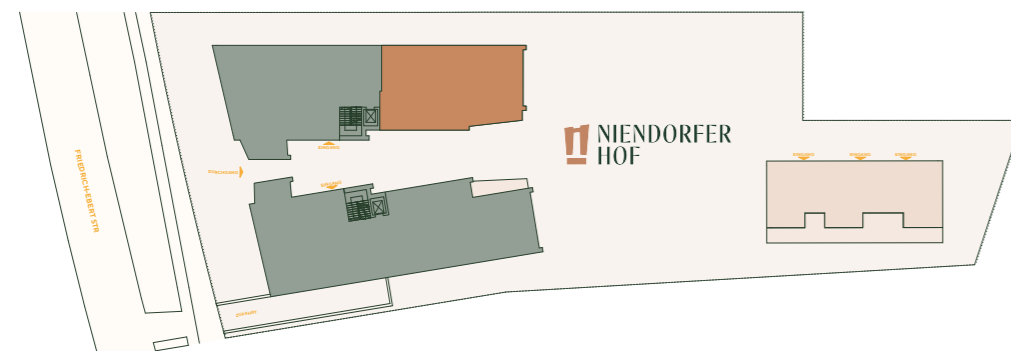

## Wohnung A-N-0-3

Adresse: Friedrich - Ebert Str 34-36  
22459 Hamburg

Wohnfläche: 119,97 m<sup>2</sup>

Nutzfläche: 4,35 m<sup>2</sup>

Zimmer: 4

Etage: Erdgeschoss

## Übersicht

Seitenansicht (Nord-West)

Rückansicht (Nord-Ost)