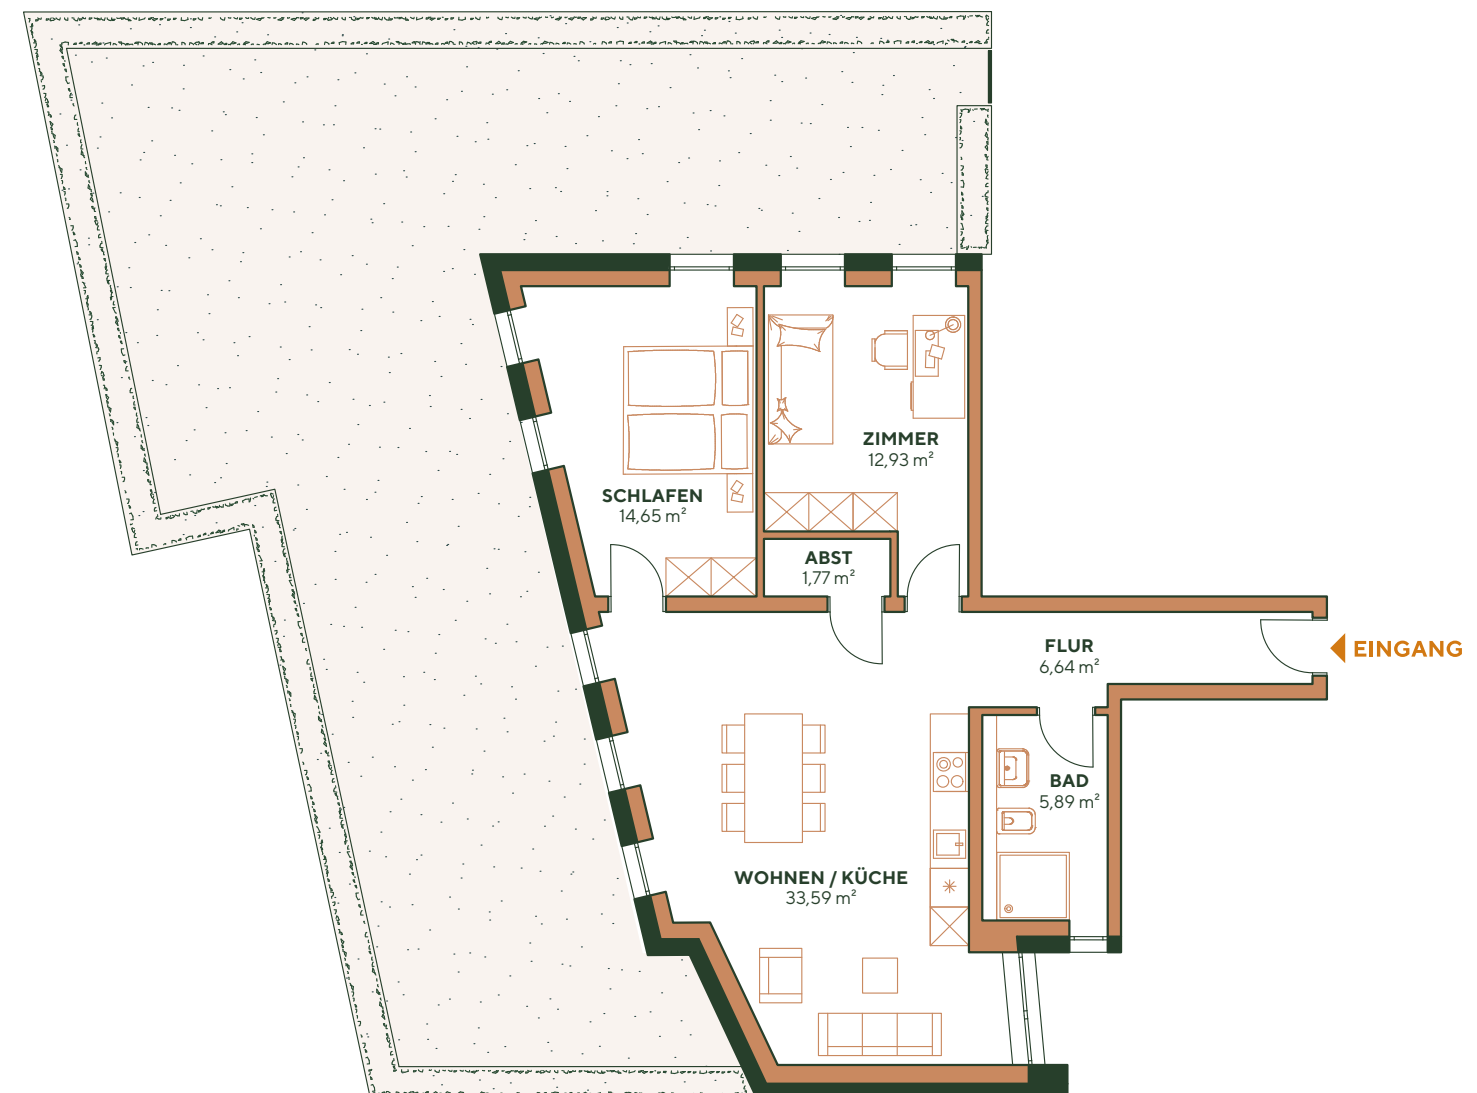

NIENDORFER HOF

Wohnung A-N-0-1

Adresse: Friedrich - Ebert Str 34-36
22459 Hamburg

Wohnfläche: 75,47 m²

Nutzfläche: 4,30 m²

Zimmer: 3

Etage: Erdgeschoss

Frontansicht (Süd-West)

Seitenansicht (Nord-West)

Raumaufteilung

Flur	6,64 m ²
Bad	5,89 m ²
Wohn-/Esszimmer	33,59 m ²
Schlafzimmer	14,65 m ²
Zimmer	12,93 m ²
Abstell	1,77 m ²
Keller	4,30 m ²
Garten	124,28 m ²

Übersicht

WOHNUNG A-N-0-1