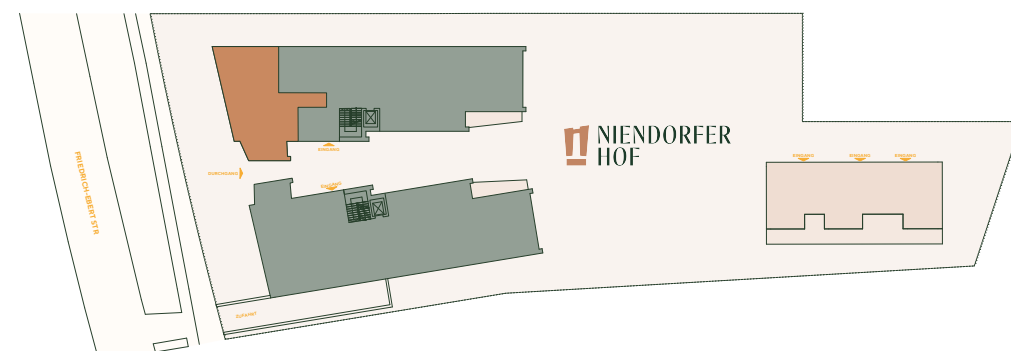

NIENDORFER HOF

Wohnung A-N-0-1

Adresse: Friedrich - Ebert Str 34-36
22459 Hamburg

Wohnfläche: 75,47 m²

Nutzfläche: 4,30 m²

Zimmer: 3

Etage: Erdgeschoss

Frontansicht (Süd-West)

Seitenansicht (Nord-West)

Raumaufteilung

Flur	6,64 m ²
Bad	5,89 m ²
Wohn-/Esszimmer	33,59 m ²
Schlafzimmer	14,65 m ²
Zimmer	12,93 m ²
Abstell	1,77 m ²
Keller	4,30 m ²
Garten	124,28 m ²

Übersicht

WOHNUNG A-N-0-1