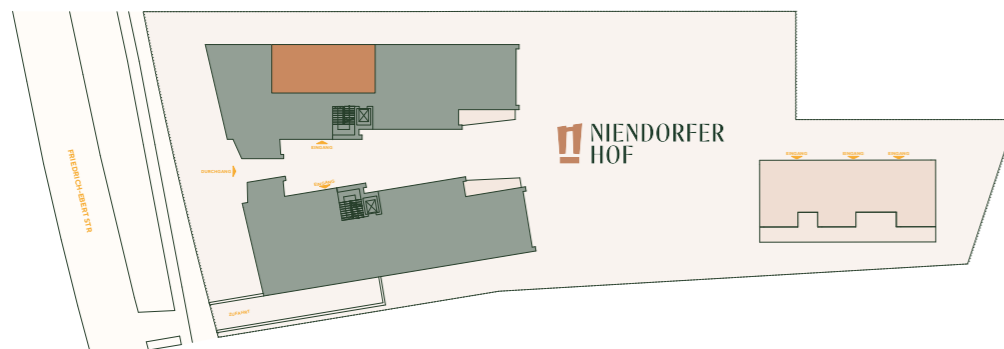

## Wohnung A-N-0-2

Adresse: Friedrich - Ebert Str 34-36  
22459 Hamburg

Wohnfläche: 51,01 m<sup>2</sup>

Nutzfläche: 5,99 m<sup>2</sup>

Zimmer: 2

Etage: Erdgeschoss

## Raumaufteilung

Flur	5,54 m <sup>2</sup>
Bad	4,00 m <sup>2</sup>
Wohn-/Esszimmer	27,44 m <sup>2</sup>
Schlafzimmer	14,03 m <sup>2</sup>
Keller	5,99 m <sup>2</sup>
Garten	44,56 m <sup>2</sup>

## Übersicht

Seitenansicht (Nord-West)

**WOHNUNG A-N-0-2**