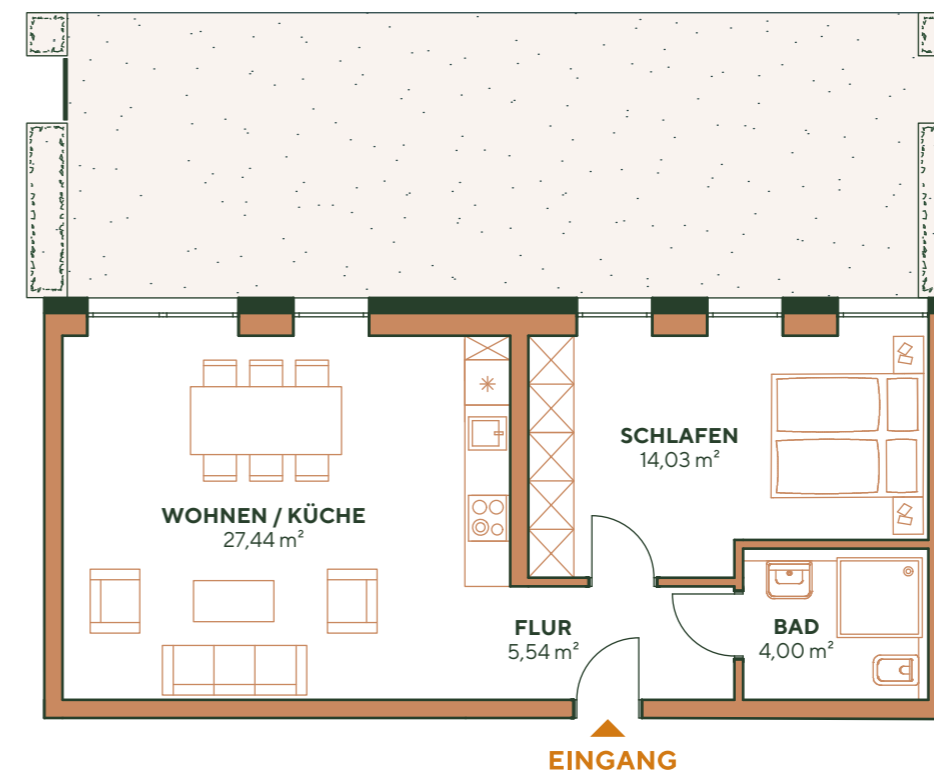

## Wohnung A-N-0-2

Adresse: Friedrich - Ebert Str 34-36  
22459 Hamburg

Wohnfläche: 51,01 m<sup>2</sup>

Nutzfläche: 5,99 m<sup>2</sup>

Zimmer: 2

Etage: Erdgeschoss

## Raumaufteilung

Flur	5,54 m <sup>2</sup>
Bad	4,00 m <sup>2</sup>
Wohn-/Esszimmer	27,44 m <sup>2</sup>
Schlafzimmer	14,03 m <sup>2</sup>
Keller	5,99 m <sup>2</sup>
Garten	44,56 m <sup>2</sup>

## Übersicht

Seitenansicht (Nord-West)

**WOHNUNG A-N-0-2**