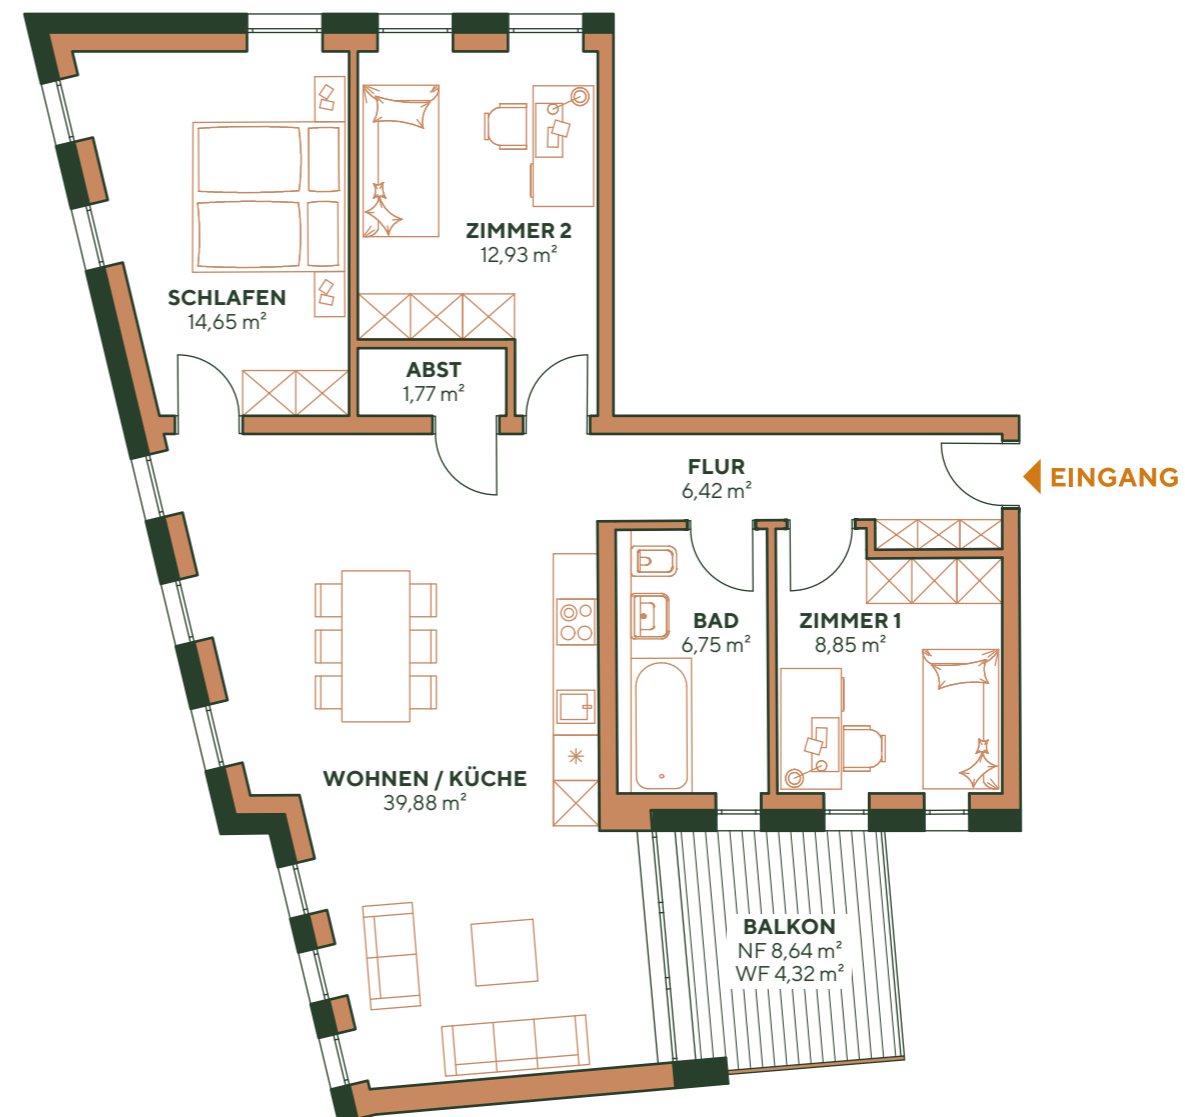

NIENDORFER HOF

Wohnung A-N-1-1

Adresse: Friedrich - Ebert Str 34-36
22459 Hamburg

Wohnfläche: 95,57 m²

Nutzfläche: 4,30 m²

Zimmer: 4

Etage: 1. Obergeschoss

Frontansicht (Süd-West)

Seitenansicht (Nord-West)

Raumaufteilung

Flur	6,42 m ²
Bad	6,75 m ²
Wohn-/Esszimmer	39,88 m ²
Schlafzimmer	14,65 m ²
Zimmer 1	12,93 m ²
Zimmer 2	8,85 m ²
Abstell	1,77 m ²
Keller	4,30 m ²
Balkon	4,32 m ² (8,64 m ² Gesamtfläche)

Übersicht

0 1 2 3 4 5 6 7 8 9 10 **1 cm = 1 m**
(Maßstab 1:100)

WOHNUNG A-N-1-1