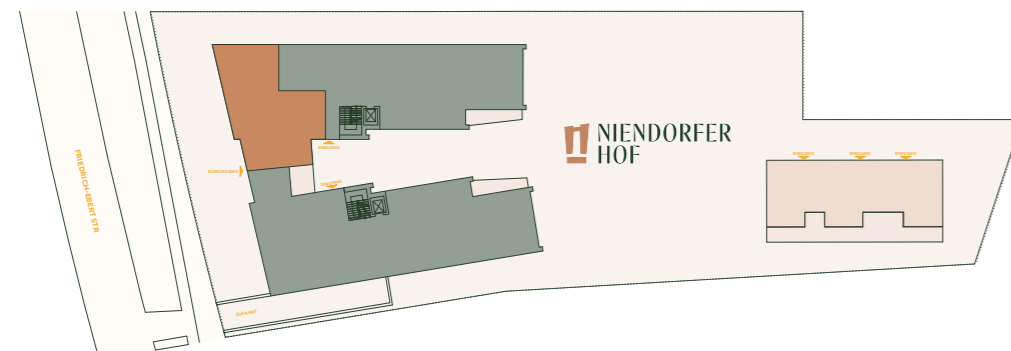

NIENDORFER HOF

Wohnung A-N-1-1

Adresse: Friedrich - Ebert Str 34-36
22459 Hamburg

Wohnfläche: 95,57 m²

Nutzfläche: 4,30 m²

Zimmer: 4

Etage: 1. Obergeschoss

Frontansicht (Süd-West)

Seitenansicht (Nord-West)

Raumaufteilung

Flur	6,42 m ²
Bad	6,75 m ²
Wohn-/Esszimmer	39,88 m ²
Schlafzimmer	14,65 m ²
Zimmer 1	12,93 m ²
Zimmer 2	8,85 m ²
Abstell	1,77 m ²
Keller	4,30 m ²
Balkon	4,32 m ² (8,64 m ² Gesamtfläche)

Übersicht

0 1 2 3 4 5 6 7 8 9 10 **1 cm = 1 m**
(Maßstab 1:100)

WOHNUNG A-N-1-1