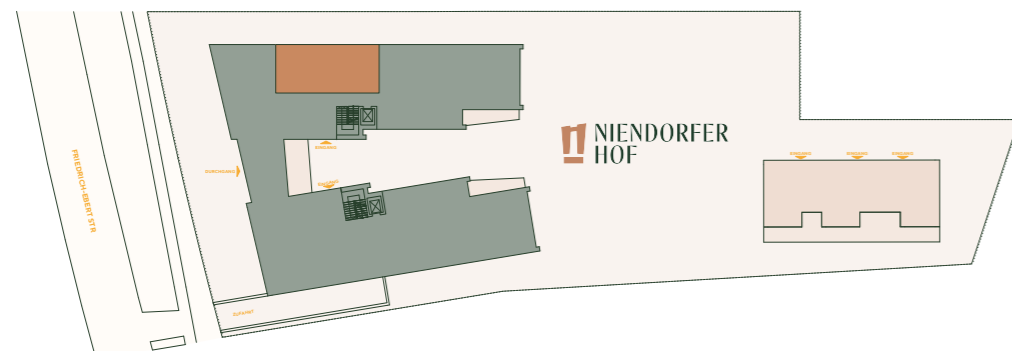

NIENDORFER HOF

Wohnung A-N-1-2

Adresse: Friedrich - Ebert Str 34-36
22459 Hamburg

Wohnfläche: 48,21 m²

Nutzfläche: 4,31 m²

Zimmer: 2

Etage: 1. Obergeschoss

Raumaufteilung

Flur	4,64 m ²
Bad	3,97 m ²
Wohn-/Esszimmer	23,62 m ²
Schlafzimmer	13,13 m ²
Abstell	1,70 m ²
Keller	4,31 m ²
Loggia	1,15 m ² (2,30 m ² Gesamtfläche)

Übersicht

Seitenansicht (Nord-West)

0 1 2 3 4 5 6 7 8 9 10 **1 cm = 1 m**
(Maßstab 1:100)