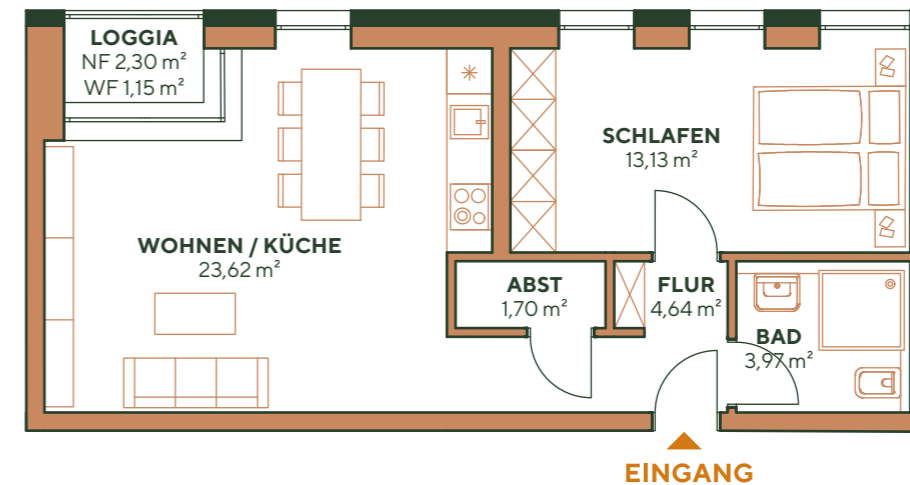

NIENDORFER HOF

Wohnung A-N-1-2

Adresse: Friedrich - Ebert Str 34-36
22459 Hamburg

Wohnfläche: 48,21 m²

Nutzfläche: 4,31 m²

Zimmer: 2

Etage: 1. Obergeschoss

Raumaufteilung

Flur	4,64 m ²
Bad	3,97 m ²
Wohn-/Esszimmer	23,62 m ²
Schlafzimmer	13,13 m ²
Abstell	1,70 m ²
Keller	4,31 m ²
Loggia	1,15 m ² (2,30 m ² Gesamtfläche)

Übersicht

Seitenansicht (Nord-West)

0 1 2 3 4 5 6 7 8 9 10 **1 cm = 1 m**
(Maßstab 1:100)