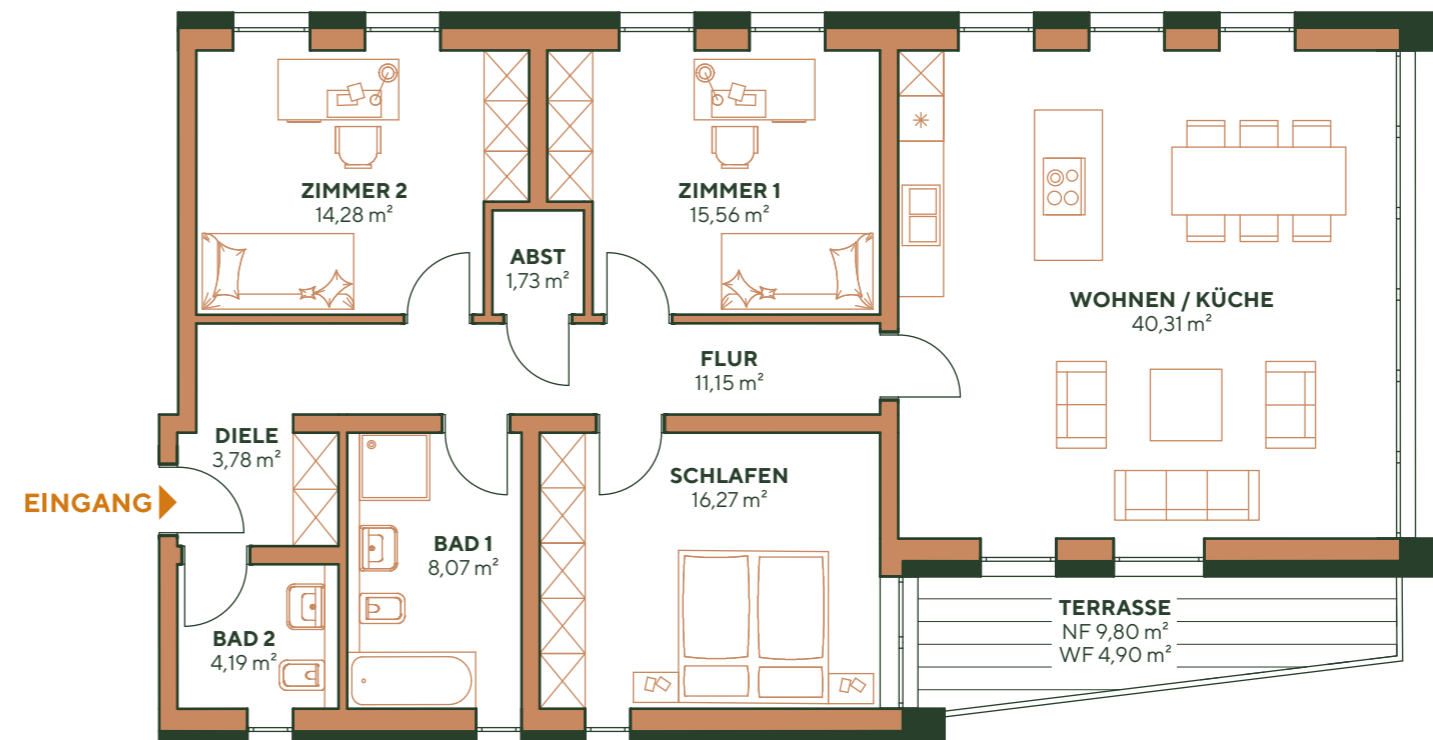

## Wohnung A-N-1-3

Adresse: Friedrich - Ebert Str 34-36  
22459 Hamburg

Wohnfläche: 120,24 m<sup>2</sup>

Nutzfläche: 4,32 m<sup>2</sup>

Zimmer: 4

Etage: 1. Obergeschoss

## Raumaufteilung

Diele	3,78 m <sup>2</sup>
Flur	11,15 m <sup>2</sup>
Bad 1	8,07 m <sup>2</sup>
Bad 2	4,19 m <sup>2</sup>
Wohn-/Esszimmer	40,31 m <sup>2</sup>
Schlafzimmer	16,27 m <sup>2</sup>
Zimmer 1	15,56 m <sup>2</sup>
Zimmer 2	14,28 m <sup>2</sup>
Abstell	1,73 m <sup>2</sup>
Keller	4,32 m <sup>2</sup>
Balkon	4,90 m <sup>2</sup> (9,80 m <sup>2</sup> Gesamtfläche)

## Übersicht

Seitenansicht (Nord-West)

Rückansicht (Nord-Ost)

0 1 2 3 4 5 6 7 8 9 10 **1 cm = 1 m**  
(Maßstab 1:100)

**WOHNUNG A-N-1-3**