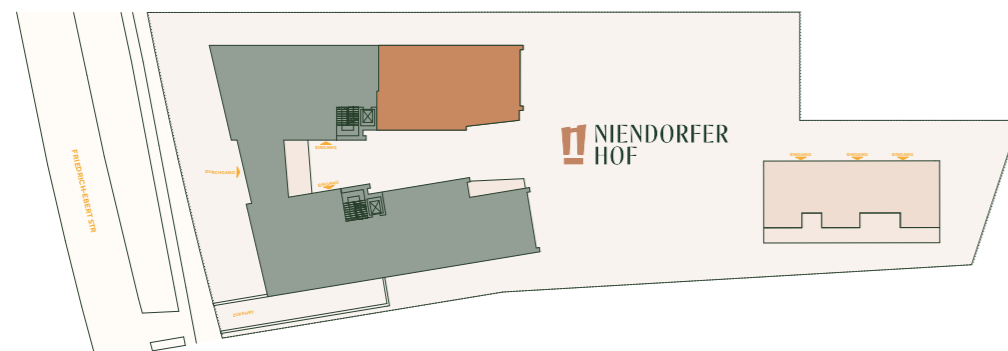

## Wohnung A-N-1-3

Adresse: Friedrich - Ebert Str 34-36  
22459 Hamburg

Wohnfläche: 120,24 m<sup>2</sup>

Nutzfläche: 4,32 m<sup>2</sup>

Zimmer: 4

Etage: 1. Obergeschoss

## Übersicht

Seitenansicht (Nord-West)

Rückansicht (Nord-Ost)

0 1 2 3 4 5 6 7 8 9 10 **1 cm = 1 m**  
(Maßstab 1:100)

**WOHNUNG A-N-1-3**