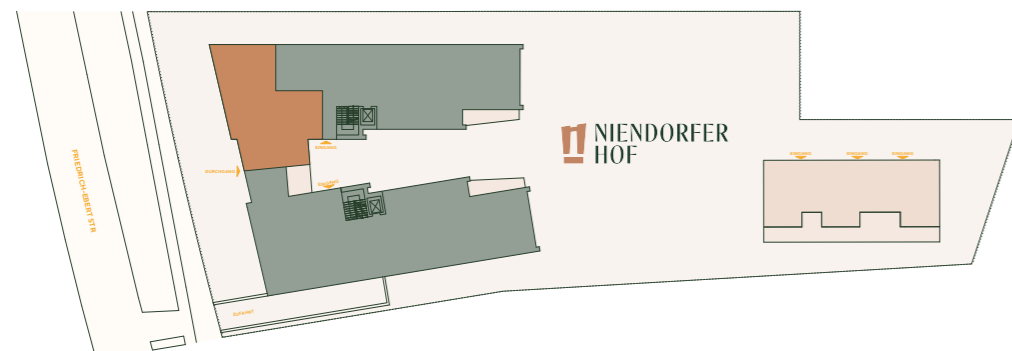

NIENDORFER HOF

Wohnung A-N-2-1

Adresse: Friedrich - Ebert Str 34-36
22459 Hamburg

Wohnfläche: 94,59 m²

Nutzfläche: 4,37 m²

Zimmer: 4

Etage: 2. Obergeschoss

Raumaufteilung

Flur	8,34 m ²
Bad	6,80 m ²
WC	2,16 m ²
Wohn-/Esszimmer	34,77 m ²
Schlafzimmer	14,65 m ²
Zimmer 1	12,93 m ²
Zimmer 2	8,85 m ²
Abstell	1,77 m ²
Keller	4,37 m ²
Balkon	4,32 m ² (8,64 m ² Gesamtfläche)

Übersicht

Frontansicht (Süd-West)

Seitenansicht (Nord-West)

0 1 2 3 4 5 6 7 8 9 10 **1 cm = 1 m**
(Maßstab 1:100)

WOHNUNG A-N-2-1