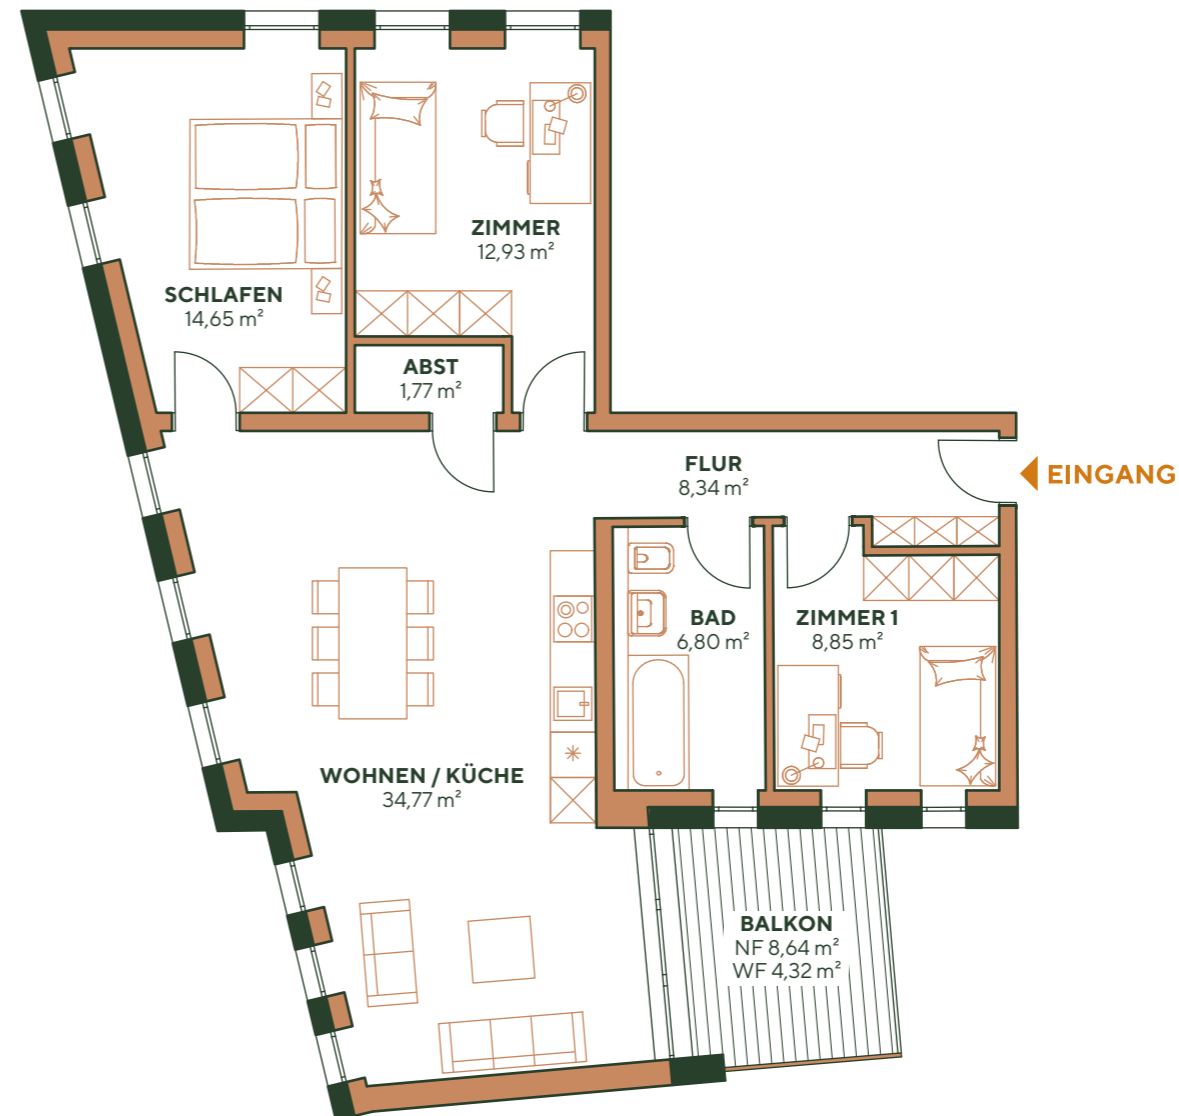

NIENDORFER HOF

Wohnung A-N-2-1

Adresse: Friedrich - Ebert Str 34-36
22459 Hamburg

Wohnfläche: 94,59 m²

Nutzfläche: 4,37 m²

Zimmer: 4

Etage: 2. Obergeschoss

Raumaufteilung

Flur	8,34 m ²
Bad	6,80 m ²
WC	2,16 m ²
Wohn-/Esszimmer	34,77 m ²
Schlafzimmer	14,65 m ²
Zimmer 1	12,93 m ²
Zimmer 2	8,85 m ²
Abstell	1,77 m ²
Keller	4,37 m ²
Balkon	4,32 m ² (8,64 m ² Gesamtfläche)

Übersicht

Frontansicht (Süd-West)

Seitenansicht (Nord-West)

0 1 2 3 4 5 6 7 8 9 10 **1 cm = 1 m**
(Maßstab 1:100)

WOHNUNG A-N-2-1