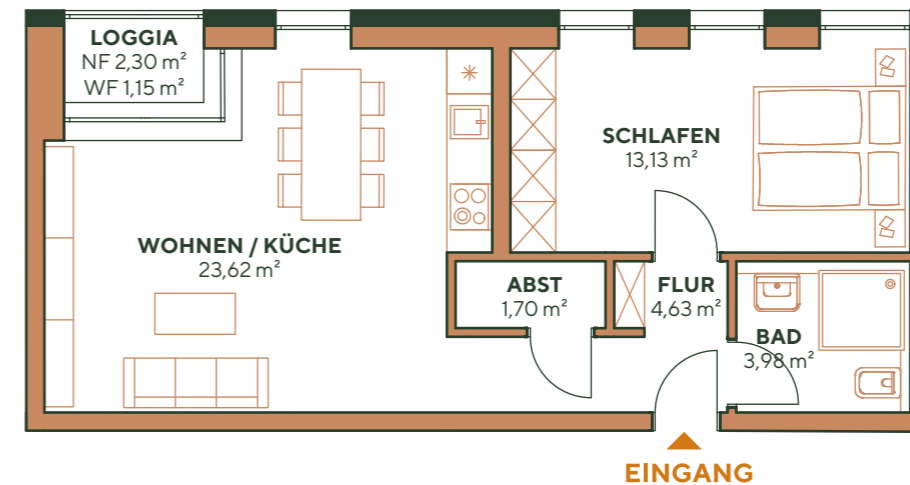

NIENDORFER HOF

Wohnung A-N-2-2

Adresse: Friedrich - Ebert Str 34-36
22459 Hamburg

Wohnfläche: 48,21 m²

Nutzfläche: 4,37 m²

Zimmer: 2

Etage: 2. Obergeschoss

Seitenansicht (Nord-West)

Raumaufteilung

Flur	4,63 m ²
Bad	3,98 m ²
Wohn-/Esszimmer	23,62 m ²
Schlafzimmer	13,13 m ²
Abstell	1,70 m ²
Keller	4,37 m ²
Loggia	1,15 m ² (2,30 m ² Gesamtfläche)

Übersicht

0 1 2 3 4 5 6 7 8 9 10 **1 cm = 1 m**
(Maßstab 1:100)