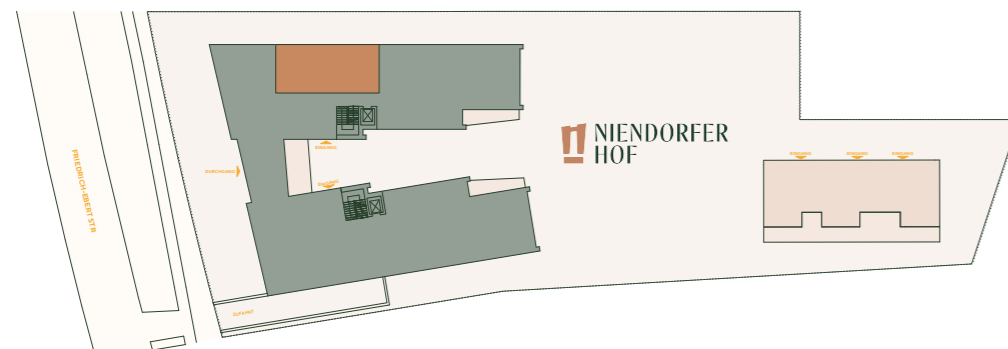

NIENDORFER HOF

Wohnung A-N-2-2

Adresse: Friedrich - Ebert Str 34-36
22459 Hamburg

Wohnfläche: 48,21 m²

Nutzfläche: 4,37 m²

Zimmer: 2

Etage: 2. Obergeschoss

Seitenansicht (Nord-West)

Raumaufteilung

Flur	4,63 m ²
Bad	3,98 m ²
Wohn-/Esszimmer	23,62 m ²
Schlafzimmer	13,13 m ²
Abstell	1,70 m ²
Keller	4,37 m ²
Loggia	1,15 m ² (2,30 m ² Gesamtfläche)

Übersicht

0 1 2 3 4 5 6 7 8 9 10 **1 cm = 1 m**
(Maßstab 1:100)