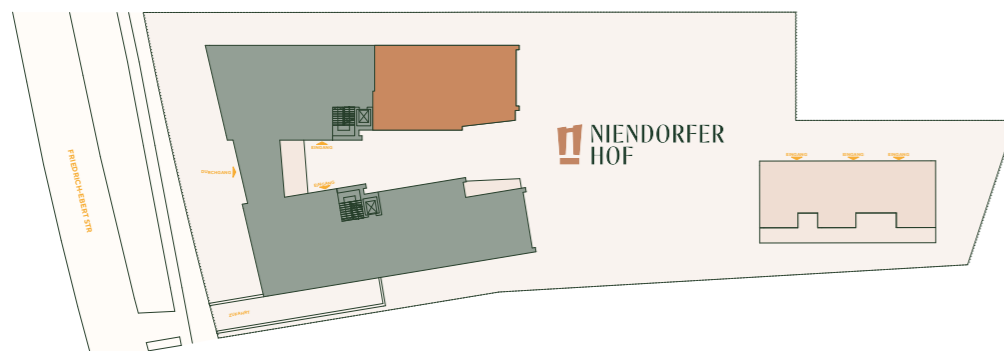

NIENDORFER HOF

Wohnung A-N-2-3

Adresse: Friedrich - Ebert Str 34-36
22459 Hamburg

Wohnfläche: 120,06 m²
Nutzfläche: 5,95 m²
Zimmer: 4
Etage: 2. Obergeschoss

Raumaufteilung

Diele	3,78 m ²
Flur	11,15 m ²
Bad 1	4,02 m ²
Bad 2	8,06 m ²
Wohn-/Esszimmer	40,31 m ²
Schlafzimmer	16,27 m ²
Zimmer 1	15,56 m ²
Zimmer 2	14,28 m ²
Abstell	1,73 m ²
Keller	5,95 m ²
Balkon	4,90 m ² (9,80 m ² Gesamtfläche)

Übersicht

Seitenansicht (Nord-West)

Rückansicht (Nord-Ost)

0 1 2 3 4 5 6 7 8 9 10 **1 cm = 1 m**
(Maßstab 1:100)

WOHNUNG A-N-2-3