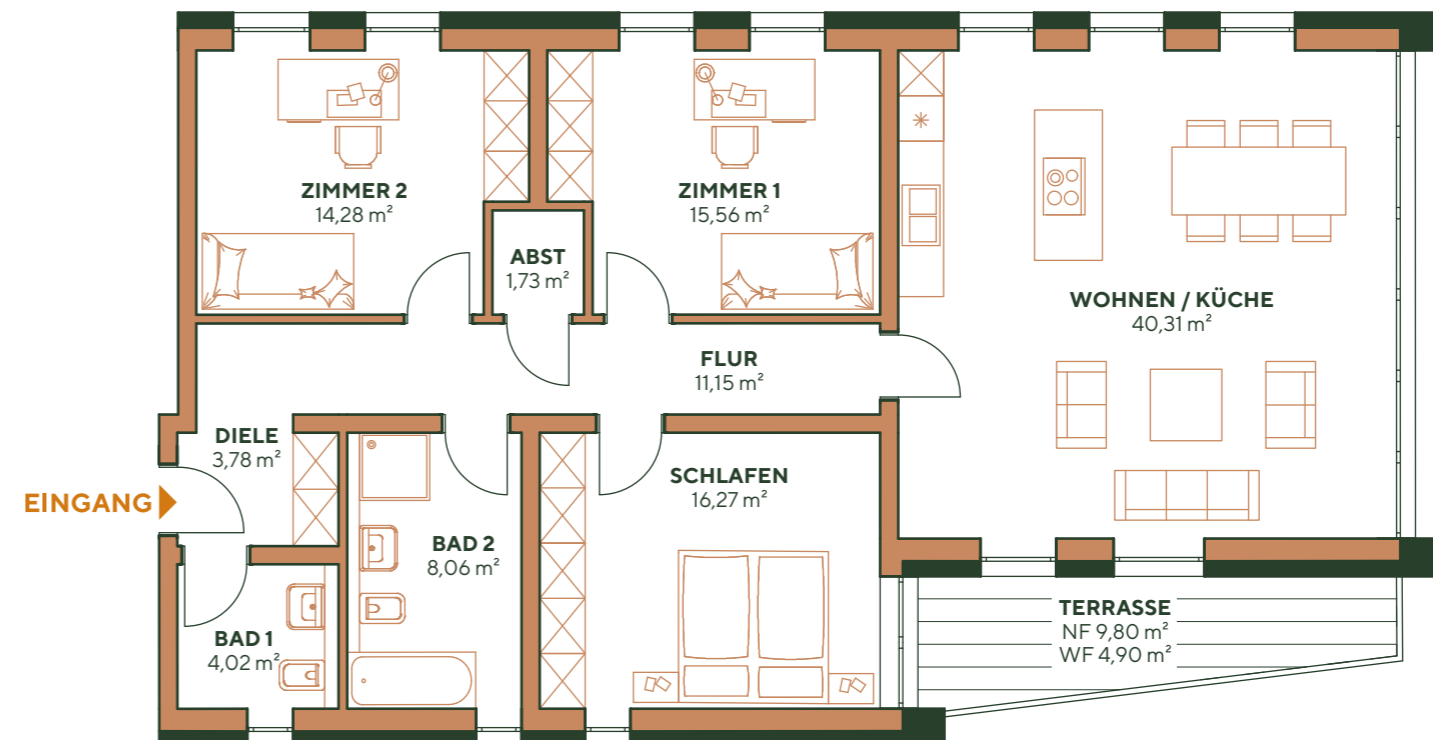

NIENDORFER HOF

Wohnung A-N-2-3

Adresse: Friedrich - Ebert Str 34-36
22459 Hamburg

Wohnfläche: 120,06 m²
Nutzfläche: 5,95 m²
Zimmer: 4
Etage: 2. Obergeschoss

Raumaufteilung

Diele	3,78 m ²
Flur	11,15 m ²
Bad 1	4,02 m ²
Bad 2	8,06 m ²
Wohn-/Esszimmer	40,31 m ²
Schlafzimmer	16,27 m ²
Zimmer 1	15,56 m ²
Zimmer 2	14,28 m ²
Abstell	1,73 m ²
Keller	5,95 m ²
Balkon	4,90 m ² (9,80 m ² Gesamtfläche)

Übersicht

Seitenansicht (Nord-West)

Rückansicht (Nord-Ost)

0 1 2 3 4 5 6 7 8 9 10 **1 cm = 1 m**
(Maßstab 1:100)

WOHNUNG A-N-2-3