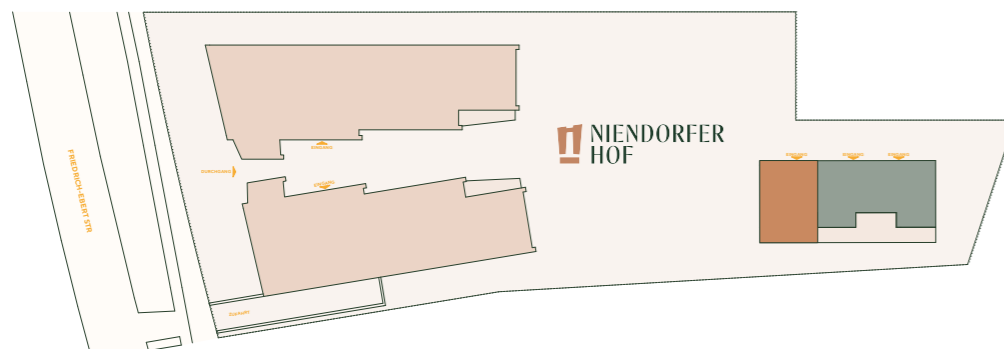

NIENDORFER HOF

Reihenhaus 1.1

Adresse: Friedrich - Ebert Str 34-36
22459 Hamburg
Wohnfläche: 125,28 m²
Zimmer: 5
Etage: Erdgeschoss - 2. OG

Frontansicht (Nord)

Seitenansicht (West)

Raumaufteilung EG

Flur	4,37 m ²
WC	1,66 m ²
Wohn-/Esszimmer	30,02 m ²
Abstell	1,04 m ²
Abstell	1,80 m ²
Trp. Abstell	2,15 m ²
HAR/HWR	4,97 m ²
Garten	80,30 m ²

Übersicht

0 1 2 3 4 5 6 7 8 9 10 1 cm = 1 m
(Maßstab 1:100)

NIENDORFER HOF

Reihenhaus 1.1

Adresse: Friedrich - Ebert Str 34-36
22459 Hamburg
Wohnfläche: 125,28 m²
Zimmer: 5
Etage: Erdgeschoss - 2. OG

Frontansicht (Nord)

Seitenansicht (West)

Raumaufteilung 1.OG

Flur 3,06 m²
BAD 6,82 m²
Zimmer 1 12,89 m²
Zimmer 2 11,49 m²
Zimmer 3 8,94 m²

Raumaufteilung 2.OG

Flur 0,75 m²
BAD 5,67 m²
Schlafzimmer 22,72 m²
Abstell 1,02 m²
Terrasse 5,91 m² (11,82 m² Gesamtfläche)