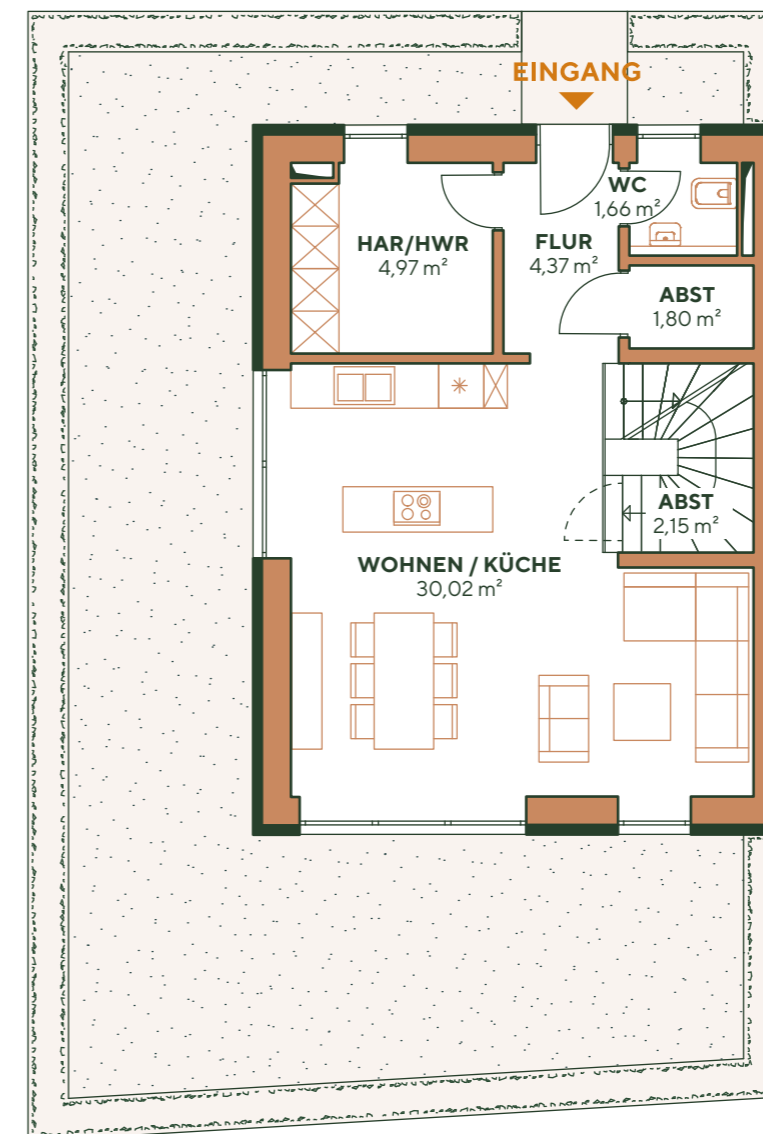

NIENDORFER HOF

Reihenhaus 1.1

Adresse: Friedrich - Ebert Str 34-36
22459 Hamburg
Wohnfläche: 125,28 m²
Zimmer: 5
Etage: Erdgeschoss - 2. OG

Frontansicht (Nord)

Seitenansicht (West)

Raumaufteilung EG

Flur	4,37 m ²
WC	1,66 m ²
Wohn-/Esszimmer	30,02 m ²
Abstell	1,04 m ²
Abstell	1,80 m ²
Trp. Abstell	2,15 m ²
HAR/HWR	4,97 m ²
Garten	80,30 m ²

Übersicht

0 1 2 3 4 5 6 7 8 9 10 1 cm = 1 m
(Maßstab 1:100)

NIENDORFER HOF

Reihenhaus 1.1

Adresse: Friedrich - Ebert Str 34-36
22459 Hamburg
Wohnfläche: 125,28 m²
Zimmer: 5
Etage: Erdgeschoss - 2. OG

Frontansicht (Nord)

Seitenansicht (West)

Raumaufteilung 1.OG

Flur 3,06 m²
BAD 6,82 m²
Zimmer 1 12,89 m²
Zimmer 2 11,49 m²
Zimmer 3 8,94 m²

Raumaufteilung 2.OG

Flur 0,75 m²
BAD 5,67 m²
Schlafzimmer 22,72 m²
Abstell 1,02 m²
Terrasse 5,91 m² (11,82 m² Gesamtfläche)