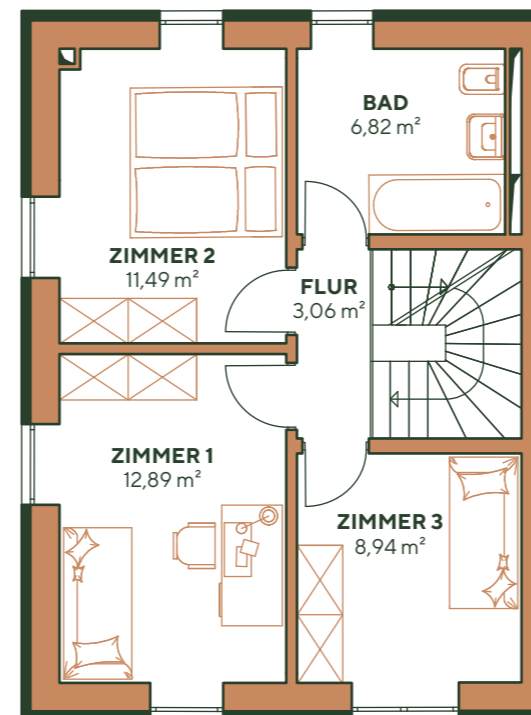

NIENDORFER HOF

Reihenhaus 1.1

Adresse: Friedrich - Ebert Str 34-36
22459 Hamburg
Wohnfläche: 125,28 m²
Zimmer: 5
Etage: Erdgeschoss - 2. OG

Frontansicht (Nord)

Seitenansicht (West)

Raumaufteilung EG

Flur	4,37 m ²
WC	1,66 m ²
Wohn-/Esszimmer	30,02 m ²
Abstell	1,04 m ²
Abstell	1,80 m ²
Trp. Abstell	2,15 m ²
HAR/HWR	4,97 m ²
Garten	80,30 m ²

Übersicht

0 1 2 3 4 5 6 7 8 9 10 1 cm = 1 m
(Maßstab 1:100)

NIENDORFER HOF

Reihenhaus 1.1

Adresse: Friedrich - Ebert Str 34-36
22459 Hamburg
Wohnfläche: 125,28 m²
Zimmer: 5
Etage: Erdgeschoss - 2. OG

Frontansicht (Nord)

Seitenansicht (West)

Raumaufteilung 1.OG

Flur 3,06 m²
BAD 6,82 m²
Zimmer 1 12,89 m²
Zimmer 2 11,49 m²
Zimmer 3 8,94 m²

Raumaufteilung 2.OG

Flur 0,75 m²
BAD 5,67 m²
Schlafzimmer 22,72 m²
Abstell 1,02 m²
Terrasse 5,91 m² (11,82 m² Gesamtfläche)

Übersicht

0 1 2 3 4 5 6 7 8 9 10 1 cm = 1 m
(Maßstab 1:100)