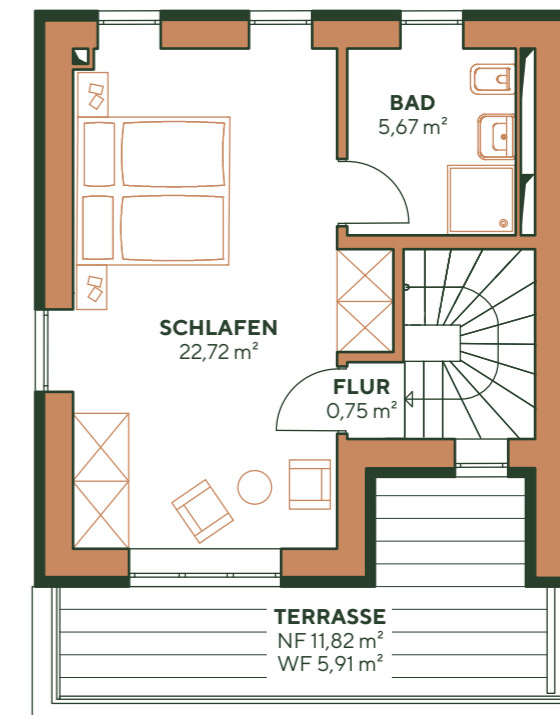

NIENDORFER HOF

Reihenhaus 1.1

Adresse: Friedrich - Ebert Str 34-36
22459 Hamburg
Wohnfläche: 125,28 m²
Zimmer: 5
Etage: Erdgeschoss - 2. OG

Frontansicht (Nord)

Seitenansicht (West)

Raumaufteilung EG

Flur	4,37 m ²
WC	1,66 m ²
Wohn-/Esszimmer	30,02 m ²
Abstell	1,04 m ²
Abstell	1,80 m ²
Trp. Abstell	2,15 m ²
HAR/HWR	4,97 m ²
Garten	80,30 m ²

Übersicht

0 1 2 3 4 5 6 7 8 9 10 1 cm = 1 m
(Maßstab 1:100)

NIENDORFER HOF

Reihenhaus 1.1

Adresse: Friedrich - Ebert Str 34-36
22459 Hamburg
Wohnfläche: 125,28 m²
Zimmer: 5
Etage: Erdgeschoss - 2. OG

Frontansicht (Nord)

Seitenansicht (West)

Raumaufteilung 1.OG

Flur 3,06 m²
BAD 6,82 m²
Zimmer 1 12,89 m²
Zimmer 2 11,49 m²
Zimmer 3 8,94 m²

Raumaufteilung 2.OG

Flur 0,75 m²
BAD 5,67 m²
Schlafzimmer 22,72 m²
Abstell 1,02 m²
Terrasse 5,91 m² (11,82 m² Gesamtfläche)

Übersicht

0 1 2 3 4 5 6 7 8 9 10 1 cm = 1 m
(Maßstab 1:100)