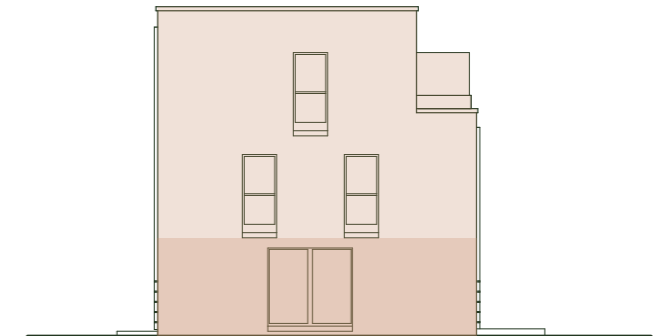

NIENDORFER HOF

Reihenhaus 1.1

Adresse: Friedrich - Ebert Str 34-36
22459 Hamburg
Wohnfläche: 125,28 m²
Zimmer: 5
Etage: Erdgeschoss - 2. OG

Frontansicht (Nord)

Seitenansicht (West)

Raumaufteilung EG

Flur	4,37 m ²
WC	1,66 m ²
Wohn-/Esszimmer	30,02 m ²
Abstell	1,04 m ²
Abstell	1,80 m ²
Trp. Abstell	2,15 m ²
HAR/HWR	4,97 m ²
Garten	80,30 m ²

Übersicht

0 1 2 3 4 5 6 7 8 9 10 1 cm = 1 m
(Maßstab 1:100)

NIENDORFER HOF

Reihenhaus 1.1

Adresse: Friedrich - Ebert Str 34-36
22459 Hamburg
Wohnfläche: 125,28 m²
Zimmer: 5
Etage: Erdgeschoss - 2. OG

Frontansicht (Nord)

Seitenansicht (West)

Raumaufteilung 1.OG

Flur 3,06 m²
BAD 6,82 m²
Zimmer 1 12,89 m²
Zimmer 2 11,49 m²
Zimmer 3 8,94 m²

Raumaufteilung 2.OG

Flur 0,75 m²
BAD 5,67 m²
Schlafzimmer 22,72 m²
Abstell 1,02 m²
Terrasse 5,91 m² (11,82 m² Gesamtfläche)