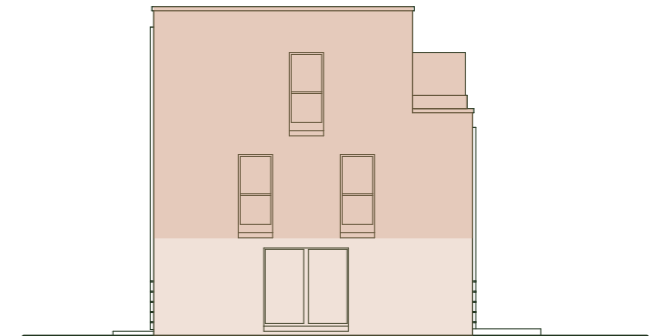

NIENDORFER HOF

Reihenhaus 1.1

Adresse: Friedrich - Ebert Str 34-36
22459 Hamburg
Wohnfläche: 125,28 m²
Zimmer: 5
Etage: Erdgeschoss - 2. OG

Frontansicht (Nord)

Seitenansicht (West)

Raumaufteilung EG

Flur	4,37 m ²
WC	1,66 m ²
Wohn-/Esszimmer	30,02 m ²
Abstell	1,04 m ²
Abstell	1,80 m ²
Trp. Abstell	2,15 m ²
HAR/HWR	4,97 m ²
Garten	80,30 m ²

Übersicht

0 1 2 3 4 5 6 7 8 9 10 1 cm = 1 m
(Maßstab 1:100)

NIENDORFER HOF

Reihenhaus 1.1

Adresse: Friedrich - Ebert Str 34-36
22459 Hamburg
Wohnfläche: 125,28 m²
Zimmer: 5
Etage: Erdgeschoss - 2. OG

Frontansicht (Nord)

Seitenansicht (West)

Raumaufteilung 1.OG

Flur 3,06 m²
BAD 6,82 m²
Zimmer 1 12,89 m²
Zimmer 2 11,49 m²
Zimmer 3 8,94 m²

Raumaufteilung 2.OG

Flur 0,75 m²
BAD 5,67 m²
Schlafzimmer 22,72 m²
Abstell 1,02 m²
Terrasse 5,91 m² (11,82 m² Gesamtfläche)