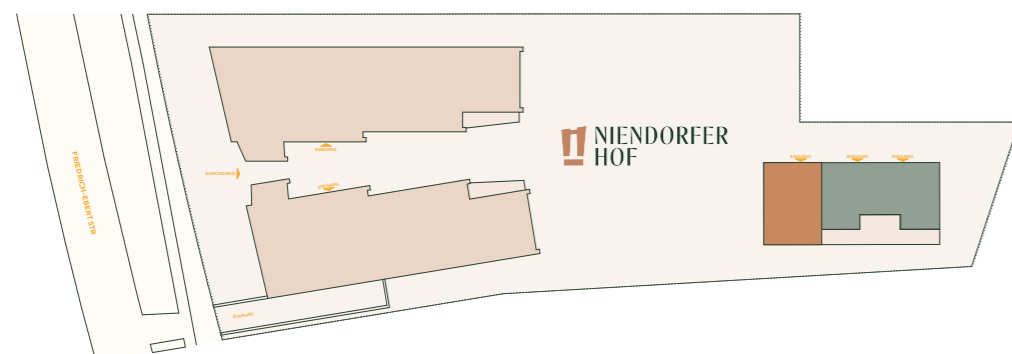

Übersicht

0 1 2 3 4 5 6 7 8 9 10 1 cm = 1 m
(Maßstab 1:100)