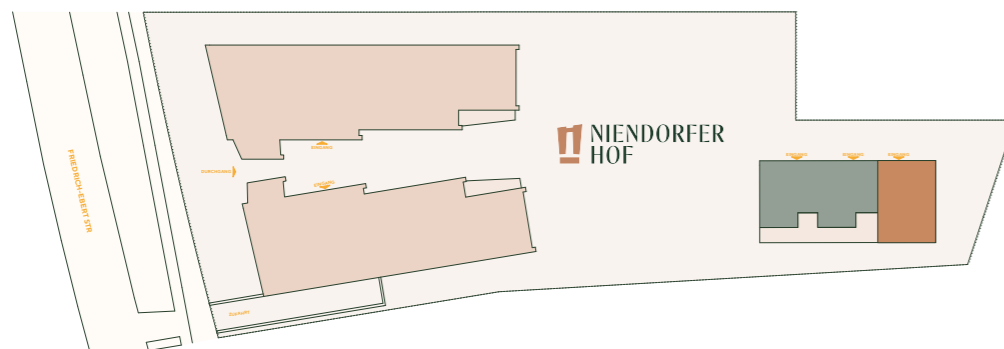

NIENDORFER HOF

Reihenhaus 1.3

Adresse: Friedrich - Ebert Str 34-36
22459 Hamburg

Wohnfläche: 125,46 m²

Zimmer: 5

Etage: Erdgeschoss - 2. OG

Frontansicht (Nord)

Seitenansicht (Ost)

Raumaufteilung EG

Flur	4,37 m ²
WC	1,66 m ²
Wohn-/Esszimmer	30,05 m ²
Abstell	1,04 m ²
Abstell	1,78 m ²
Trp. Abstell	2,18 m ²
HAR/HWR	4,97 m ²
Garten	108,60 m ²

0 1 2 3 4 5 6 7 8 9 10 1 cm = 1 m
(Maßstab 1:100)

Übersicht

REIHENHAUS 1.3

NIENDORFER HOF

Reihenhaus 1.3

Adresse: Friedrich - Ebert Str 34-36
22459 Hamburg
Wohnfläche: 125,46 m²
Zimmer: 5
Etage: Erdgeschoss - 2. OG

Frontansicht (Nord)

Seitenansicht (Ost)

Raumaufteilung 1.OG