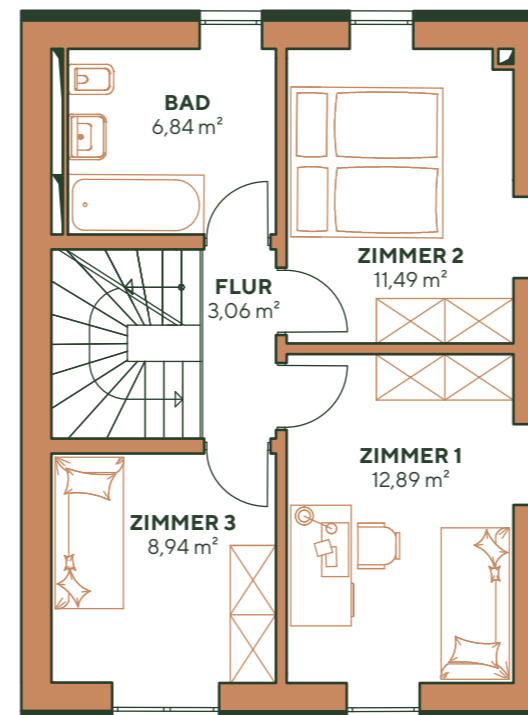

NIENDORFER HOF

Reihenhaus 1.3

Adresse: Friedrich - Ebert Str 34-36
22459 Hamburg

Wohnfläche: 125,46 m²

Zimmer: 5

Etage: Erdgeschoss - 2. OG

Frontansicht (Nord)

Seitenansicht (Ost)

Raumaufteilung EG

Flur	4,37 m ²
WC	1,66 m ²
Wohn-/Esszimmer	30,05 m ²
Abstell	1,04 m ²
Abstell	1,78 m ²
Trp. Abstell	2,18 m ²
HAR/HWR	4,97 m ²
Garten	108,60 m ²

0 1 2 3 4 5 6 7 8 9 10 1 cm = 1 m
(Maßstab 1:100)

Übersicht

REIHENHAUS 1.3

NIENDORFER HOF

Reihenhaus 1.3

Adresse: Friedrich - Ebert Str 34-36
22459 Hamburg
Wohnfläche: 125,46 m²
Zimmer: 5
Etage: Erdgeschoss - 2. OG

Frontansicht (Nord)

Seitenansicht (Ost)

Raumaufteilung 1.OG

Flur 3,06 m²
BAD 6,84 m²
Zimmer 1 12,89 m²
Zimmer 2 11,49 m²
Zimmer 3 8,94 m²

Raumaufteilung 2.OG

Flur 0,75 m²
BAD 5,65 m²
Schlafzimmer 22,72 m²
Abstell 1,02 m²
Terrasse 6,05 m² (12,10 m² Gesamtfläche)

Übersicht