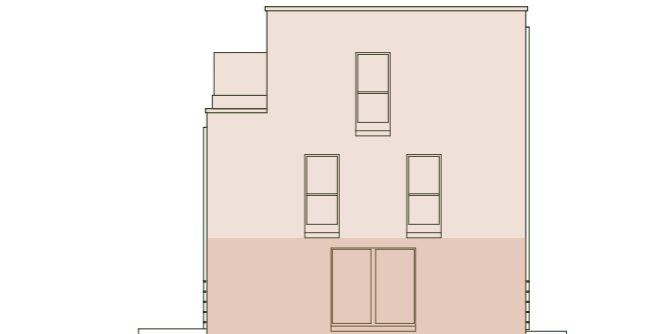

NIENDORFER HOF

Reihenhaus 1.3

Adresse: Friedrich - Ebert Str 34-36
22459 Hamburg

Wohnfläche: 125,46 m²

Zimmer: 5

Etage: Erdgeschoss - 2. OG

Frontansicht (Nord)

Seitenansicht (Ost)

Raumaufteilung EG

Flur	4,37 m ²
WC	1,66 m ²
Wohn-/Esszimmer	30,05 m ²
Abstell	1,04 m ²
Abstell	1,78 m ²
Trp. Abstell	2,18 m ²
HAR/HWR	4,97 m ²
Garten	108,60 m ²

0 1 2 3 4 5 6 7 8 9 10 1 cm = 1 m
(Maßstab 1:100)

Übersicht

REIHENHAUS 1.3

NIENDORFER HOF

Reihenhaus 1.3

Adresse: Friedrich - Ebert Str 34-36
22459 Hamburg
Wohnfläche: 125,46 m²
Zimmer: 5
Etage: Erdgeschoss - 2. OG

Frontansicht (Nord)

Seitenansicht (Ost)

Raumaufteilung 1.OG