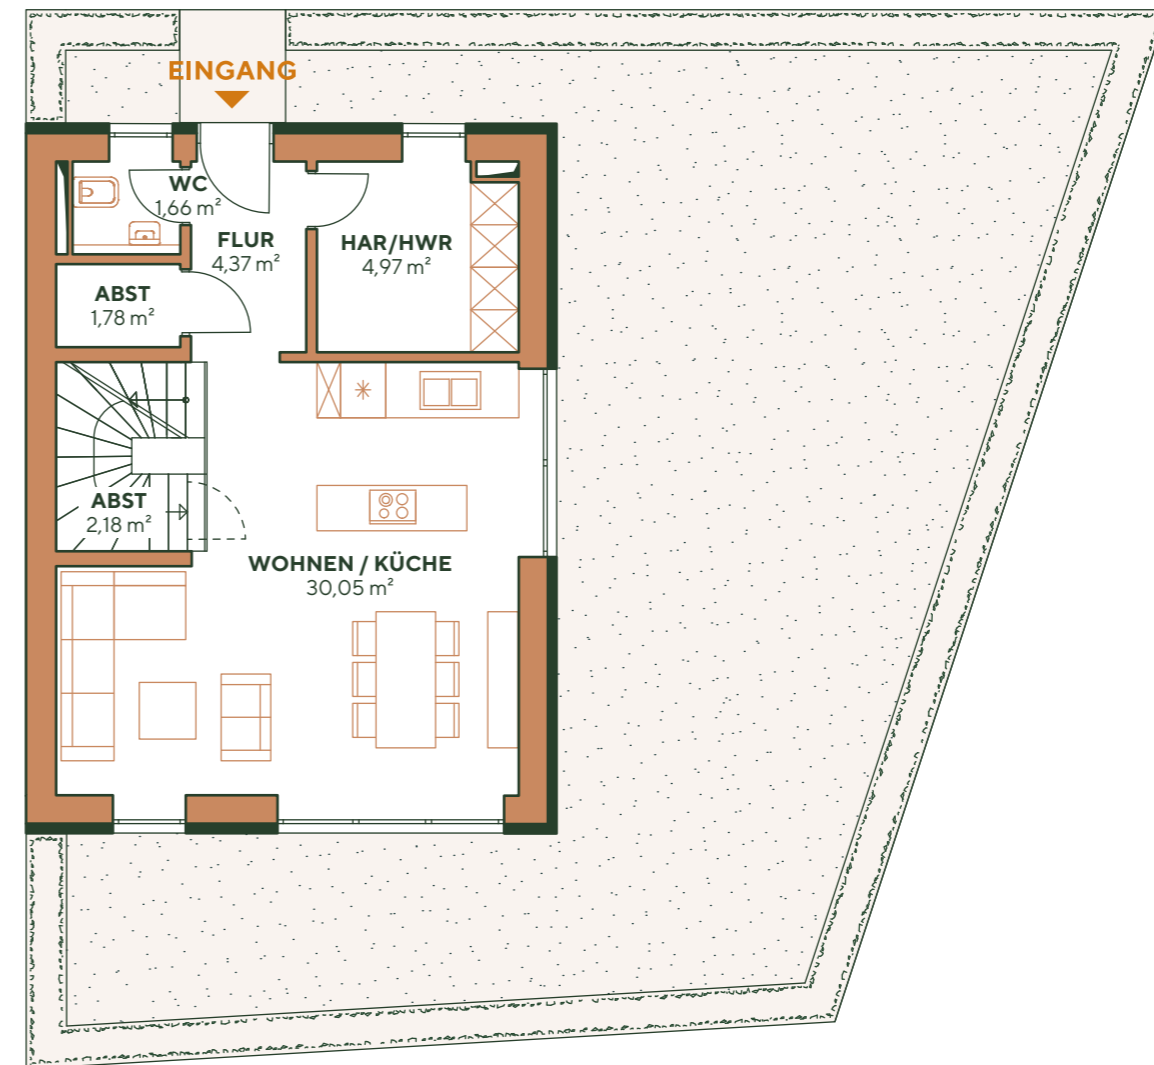

NIENDORFER HOF

Reihenhaus 1.3

Adresse: Friedrich - Ebert Str 34-36
22459 Hamburg

Wohnfläche: 125,46 m²

Zimmer: 5

Etage: Erdgeschoss - 2. OG

Frontansicht (Nord)

Seitenansicht (Ost)

Raumaufteilung EG

Flur	4,37 m ²
WC	1,66 m ²
Wohn-/Esszimmer	30,05 m ²
Abstell	1,04 m ²
Abstell	1,78 m ²
Trp. Abstell	2,18 m ²
HAR/HWR	4,97 m ²
Garten	108,60 m ²

0 1 2 3 4 5 6 7 8 9 10 1 cm = 1 m
(Maßstab 1:100)

Übersicht

REIHENHAUS 1.3

NIENDORFER HOF

Reihenhaus 1.3

Adresse: Friedrich - Ebert Str 34-36
22459 Hamburg
Wohnfläche: 125,46 m²
Zimmer: 5
Etage: Erdgeschoss - 2. OG

Frontansicht (Nord)

Seitenansicht (Ost)

Raumaufteilung 1.OG

Flur 3,06 m²
BAD 6,84 m²
Zimmer 1 12,89 m²
Zimmer 2 11,49 m²
Zimmer 3 8,94 m²

Raumaufteilung 2.OG

Flur 0,75 m²
BAD 5,65 m²
Schlafzimmer 22,72 m²
Abstell 1,02 m²
Terrasse 6,05 m² (12,10 m² Gesamtfläche)

Übersicht