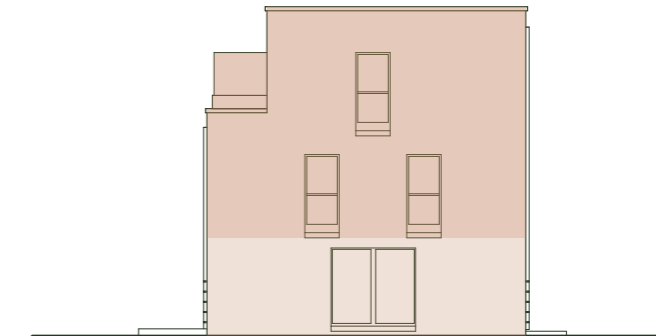

NIENDORFER HOF

Reihenhaus 1.3

Adresse: Friedrich - Ebert Str 34-36
22459 Hamburg

Wohnfläche: 125,46 m²

Zimmer: 5

Etage: Erdgeschoss - 2. OG

Frontansicht (Nord)

Seitenansicht (Ost)

Übersicht

REIHENHAUS 1.3

NIENDORFER HOF

Reihenhaus 1.3

Adresse: Friedrich - Ebert Str 34-36
22459 Hamburg
Wohnfläche: 125,46 m²
Zimmer: 5
Etage: Erdgeschoss - 2. OG

Frontansicht (Nord)

Seitenansicht (Ost)

Raumaufteilung 1.OG