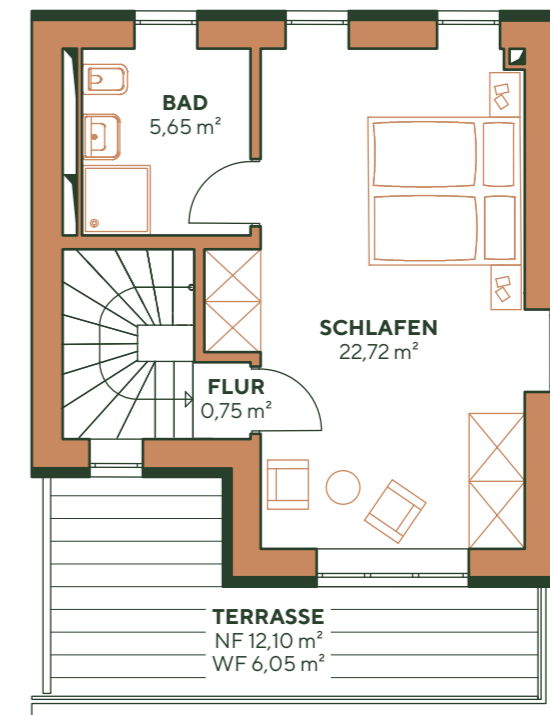

NIENDORFER HOF

Reihenhaus 1.3

Adresse: Friedrich - Ebert Str 34-36
22459 Hamburg

Wohnfläche: 125,46 m²

Zimmer: 5

Etage: Erdgeschoss - 2. OG

Frontansicht (Nord)

Seitenansicht (Ost)

Raumaufteilung EG

Flur	4,37 m ²
WC	1,66 m ²
Wohn-/Esszimmer	30,05 m ²
Abstell	1,04 m ²
Abstell	1,78 m ²
Trp. Abstell	2,18 m ²
HAR/HWR	4,97 m ²
Garten	108,60 m ²

0 1 2 3 4 5 6 7 8 9 10 1 cm = 1 m
(Maßstab 1:100)

Übersicht

REIHENHAUS 1.3

NIENDORFER HOF

Reihenhaus 1.3

Adresse: Friedrich - Ebert Str 34-36
22459 Hamburg
Wohnfläche: 125,46 m²
Zimmer: 5
Etage: Erdgeschoss - 2. OG

Frontansicht (Nord)

Seitenansicht (Ost)

Raumaufteilung 1.OG

Flur 3,06 m²
BAD 6,84 m²
Zimmer 1 12,89 m²
Zimmer 2 11,49 m²
Zimmer 3 8,94 m²

Raumaufteilung 2.OG

Flur 0,75 m²
BAD 5,65 m²
Schlafzimmer 22,72 m²
Abstell 1,02 m²
Terrasse 6,05 m² (12,10 m² Gesamtfläche)

Übersicht