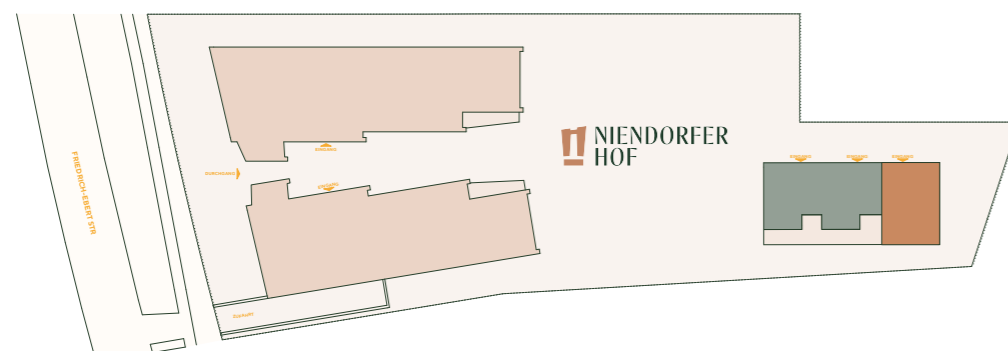

NIENDORFER HOF

Reihenhaus 1.3

Adresse: Friedrich - Ebert Str 34-36
22459 Hamburg

Wohnfläche: 125,46 m²

Zimmer: 5

Etage: Erdgeschoss - 2. OG

Frontansicht (Nord)

Seitenansicht (Ost)

Übersicht

REIHENHAUS 1.3

NIENDORFER HOF

Reihenhaus 1.3

Adresse: Friedrich - Ebert Str 34-36
22459 Hamburg
Wohnfläche: 125,46 m²
Zimmer: 5
Etage: Erdgeschoss - 2. OG

Frontansicht (Nord)

Seitenansicht (Ost)

Raumaufteilung 1.OG

Flur 3,06 m²
BAD 6,84 m²
Zimmer 1 12,89 m²
Zimmer 2 11,49 m²
Zimmer 3 8,94 m²

Raumaufteilung 2.OG

Flur 0,75 m²
BAD 5,65 m²
Schlafzimmer 22,72 m²
Abstell 1,02 m²
Terrasse 6,05 m² (12,10 m² Gesamtfläche)

Übersicht