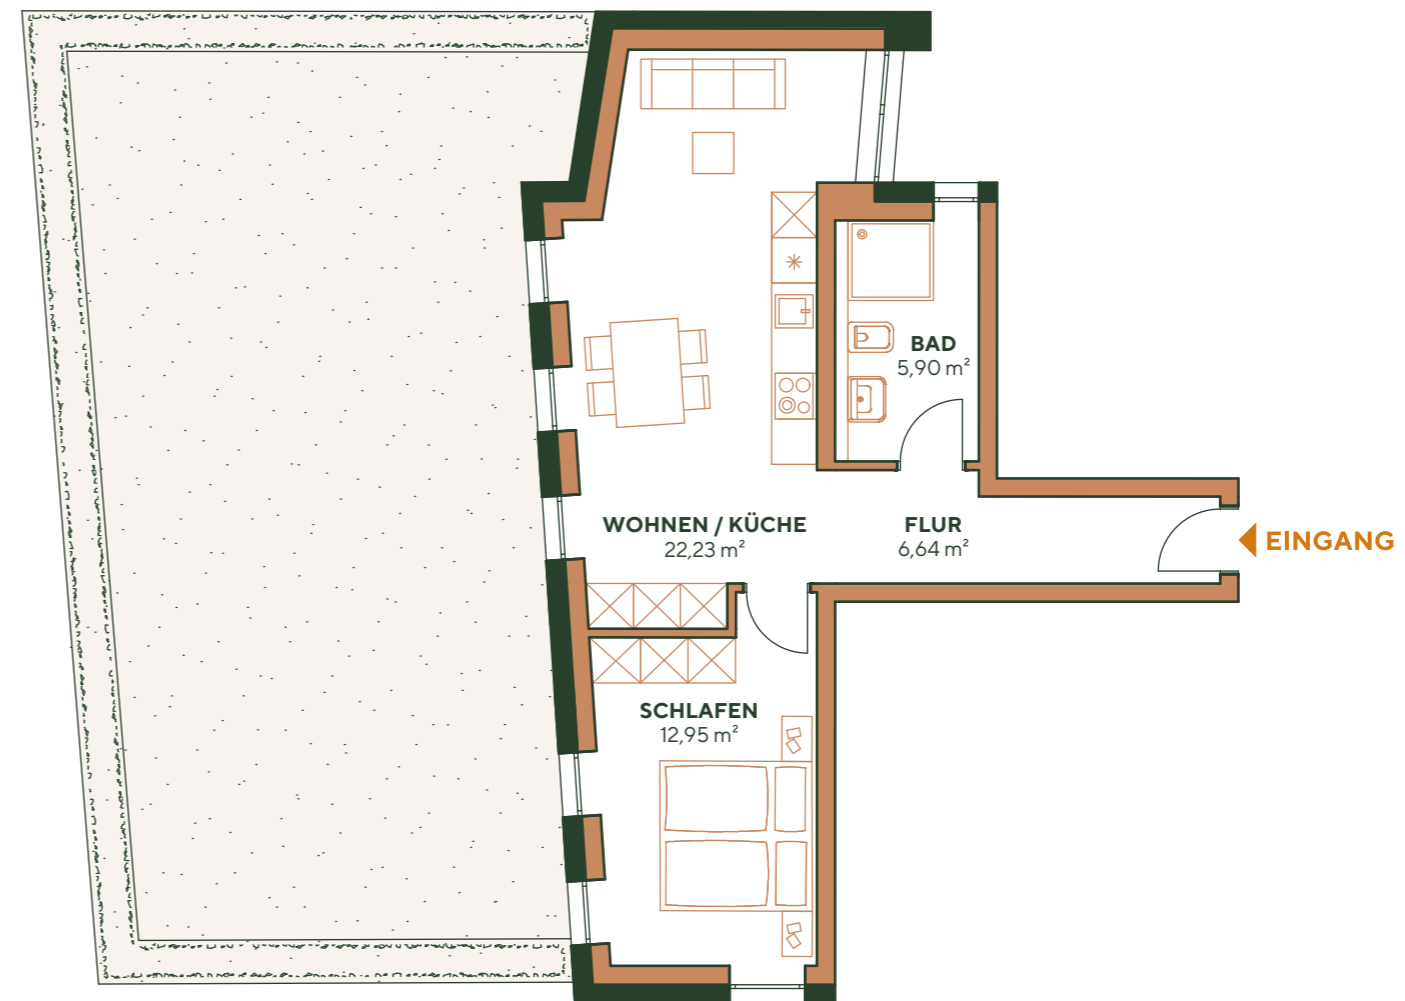

NIENDORFER HOF

Wohnung A-S-0-1

Adresse: Friedrich - Ebert Str 34-36
22459 Hamburg

Wohnfläche: 48,79 m²

Nutzfläche: 4,27 m²

Zimmer: 2

Etage: Erdgeschoss

Frontansicht (Süd-West)

Seitenansicht (Süd-Ost)

Raumaufteilung

Flur	6,64 m ²
Bad	5,90 m ²
Wohn-/Esszimmer	22,23 m ²
Schlafzimmer	12,95 m ²
Abstell	1,07 m ²
Keller	4,27 m ²
Garten	83,44 m ²

Übersicht

WOHNUNG A-S-0-1