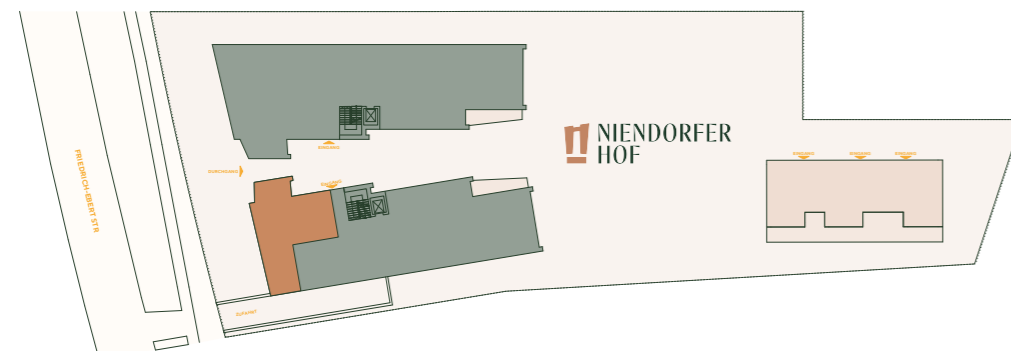

NIENDORFER HOF

Wohnung A-S-0-1

Adresse: Friedrich - Ebert Str 34-36
22459 Hamburg

Wohnfläche: 48,79 m²

Nutzfläche: 4,27 m²

Zimmer: 2

Etage: Erdgeschoss

Frontansicht (Süd-West)

Seitenansicht (Süd-Ost)

Raumaufteilung

Flur	6,64 m ²
Bad	5,90 m ²
Wohn-/Esszimmer	22,23 m ²
Schlafzimmer	12,95 m ²
Abstell	1,07 m ²
Keller	4,27 m ²
Garten	83,44 m ²

Übersicht

WOHNUNG A-S-0-1