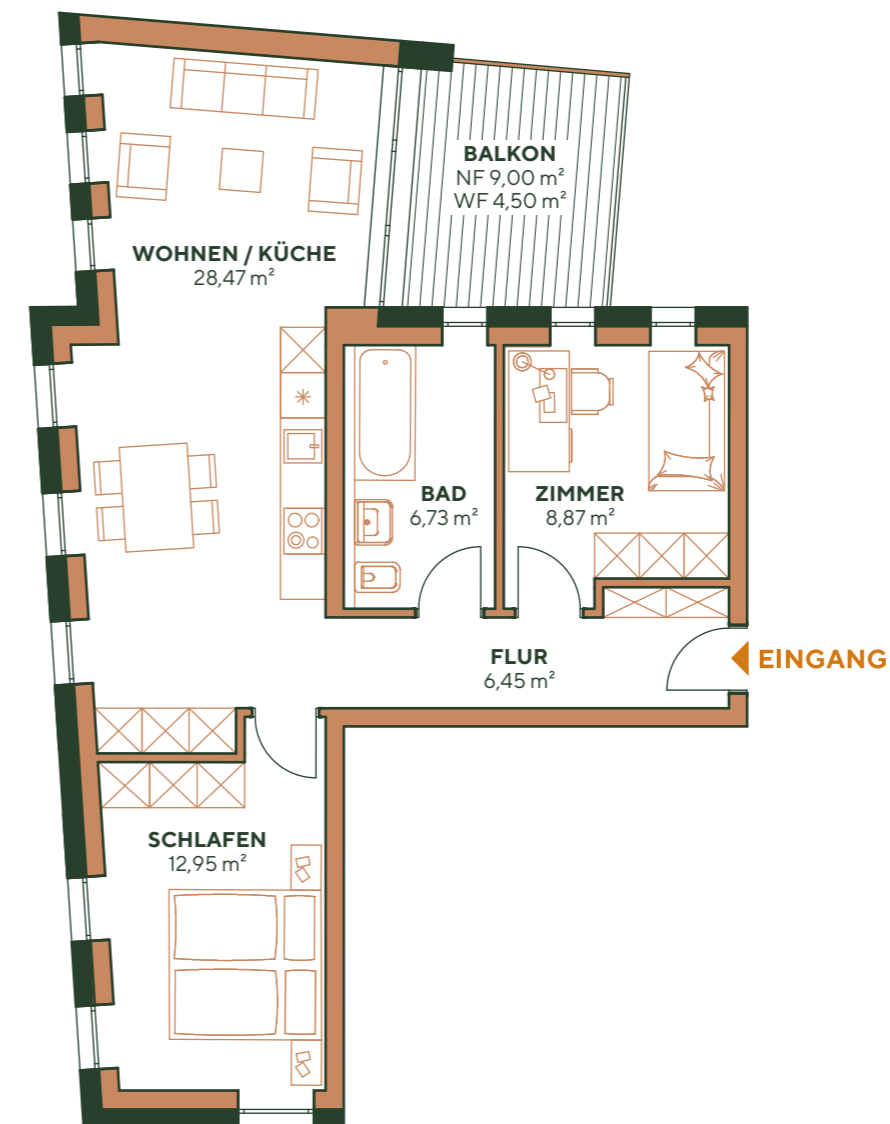

NIENDORFER HOF

Wohnung A-S-1-1

Adresse: Friedrich - Ebert Str 34-36
22459 Hamburg

Wohnfläche: 69,04 m²

Nutzfläche: 5,13 m²

Zimmer: 3

Etage: 1. Obergeschoss

Frontansicht (Süd-West)

Seitenansicht (Süd-Ost)

Raumaufteilung

Flur	6,45 m ²
Bad	6,73 m ²
Wohn-/Esszimmer	28,47 m ²
Schlafzimmer	12,95 m ²
Zimmer	8,87 m ²
Abstell	1,07 m ²
Keller	5,13 m ²
Balkon	4,50 m ² (9,00 m ² Gesamtfläche)

Übersicht

0 1 2 3 4 5 6 7 8 9 10 **1 cm = 1 m**
(Maßstab 1:100)

WOHNUNG A-S-1-1