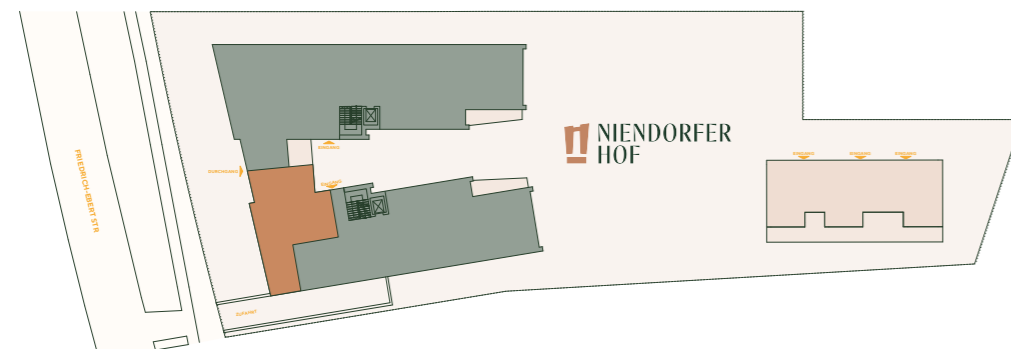

Übersicht

0 1 2 3 4 5 6 7 8 9 10 **1 cm = 1 m**
(Maßstab 1:100)

WOHNUNG A-S-1-1