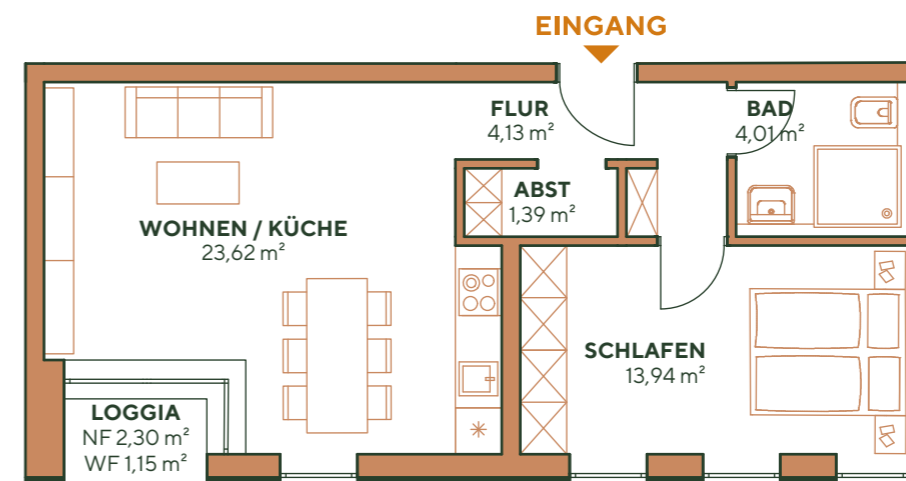

NIENDORFER HOF

Wohnung A-S-1-2

Adresse: Friedrich - Ebert Str 34-36
22459 Hamburg

Wohnfläche: 48,24 m²

Nutzfläche: 4,26 m²

Zimmer: 2

Etage: 1. Obergeschoss

Raumaufteilung

Flur	4,13 m ²
Bad	4,01 m ²
Wohn-/Esszimmer	23,62 m ²
Schlafzimmer	13,94 m ²
Abstell	1,39 m ²
Keller	4,26 m ²
Loggia	1,15 m ² (2,30 m ² Gesamtfläche)

Übersicht

Seitenansicht (Süd-Ost)

WOHNUNG A-S-1-2