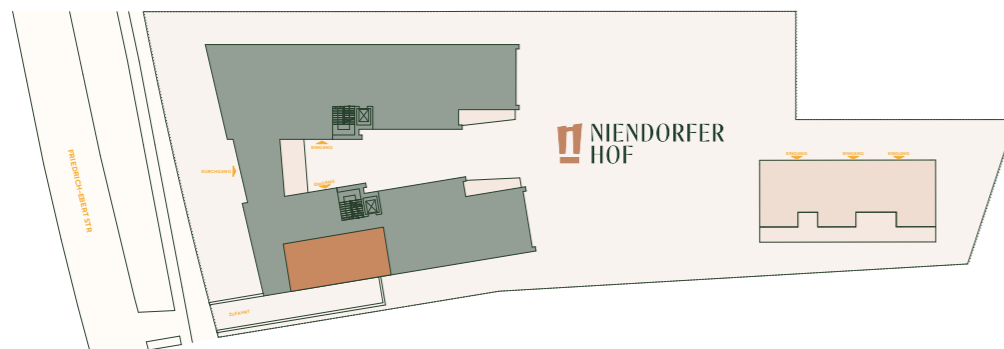

NIENDORFER HOF

Wohnung A-S-1-2

Adresse: Friedrich - Ebert Str 34-36
22459 Hamburg

Wohnfläche: 48,24 m²

Nutzfläche: 4,26 m²

Zimmer: 2

Etage: 1. Obergeschoss

Raumaufteilung

Flur	4,13 m ²
Bad	4,01 m ²
Wohn-/Esszimmer	23,62 m ²
Schlafzimmer	13,94 m ²
Abstell	1,39 m ²
Keller	4,26 m ²
Loggia	1,15 m ² (2,30 m ² Gesamtfläche)

Übersicht

Seitenansicht (Süd-Ost)

WOHNUNG A-S-1-2