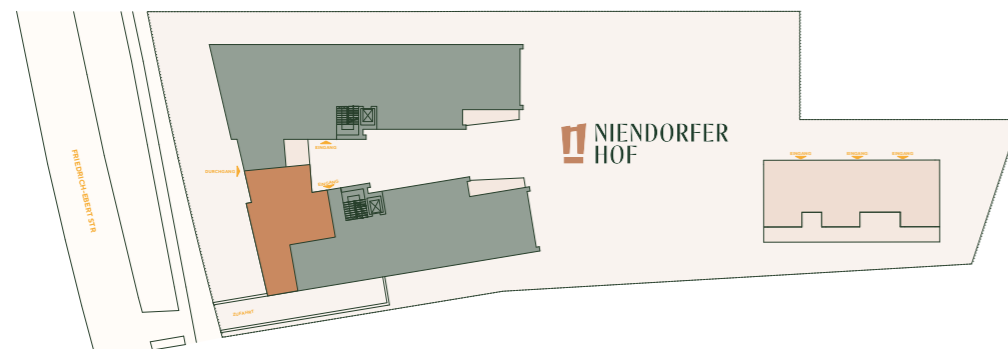

NIENDORFER HOF

Wohnung A-S-2-1

Adresse: Friedrich - Ebert Str 34-36
22459 Hamburg

Wohnfläche: 69,23 m²

Nutzfläche: 4,27 m²

Zimmer: 3

Etage: 1. Obergeschoss

Frontansicht (Süd-West)

Seitenansicht (Süd-Ost)

Raumaufteilung

Flur	6,46 m ²
Bad	6,82 m ²
Wohn-/Esszimmer	29,18 m ²
Schlafzimmer	12,32 m ²
Zimmer	8,87 m ²
Abstell	1,08 m ²
Keller	4,27 m ²
Balkon	4,50 m ² (9,00 m ² Gesamtfläche)

Übersicht

WOHNUNG A-S-2-1