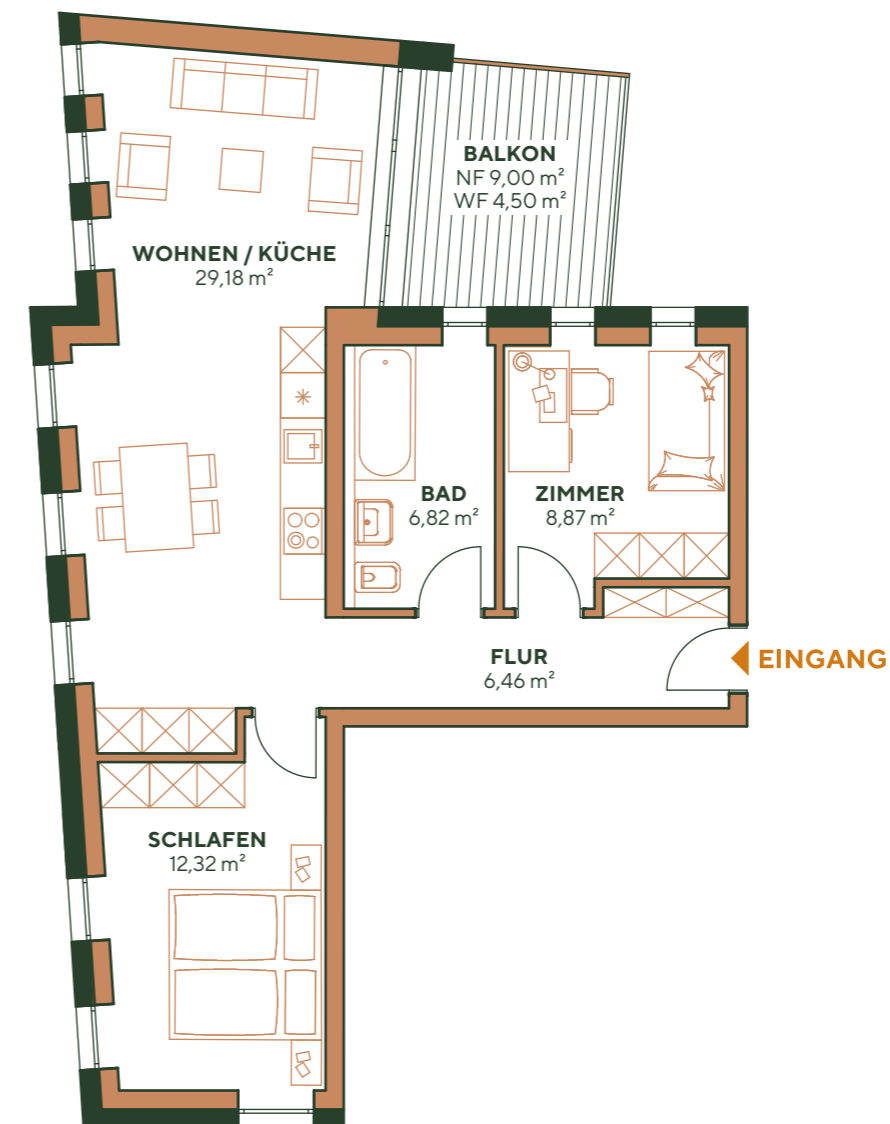

NIENDORFER HOF

Wohnung A-S-2-1

Adresse: Friedrich - Ebert Str 34-36
22459 Hamburg

Wohnfläche: 69,23 m²

Nutzfläche: 4,27 m²

Zimmer: 3

Etage: 1. Obergeschoss

Frontansicht (Süd-West)

Seitenansicht (Süd-Ost)

Raumaufteilung

Flur	6,46 m ²
Bad	6,82 m ²
Wohn-/Esszimmer	29,18 m ²
Schlafzimmer	12,32 m ²
Zimmer	8,87 m ²
Abstell	1,08 m ²
Keller	4,27 m ²
Balkon	4,50 m ² (9,00 m ² Gesamtfläche)

Übersicht

WOHNUNG A-S-2-1