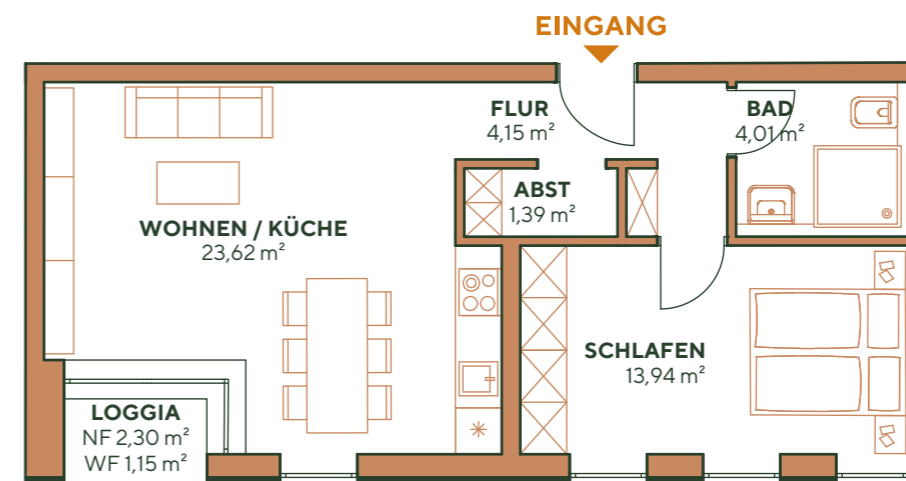

NIENDORFER HOF

Wohnung A-S-2-2

Adresse: Friedrich - Ebert Str 34-36
22459 Hamburg

Wohnfläche: 48,26 m²

Nutzfläche: 4,27 m²

Zimmer: 2

Etage: 1. Obergeschoss

Seitenansicht (Süd-Ost)

Raumaufteilung

Flur	4,15 m ²
Bad	4,01 m ²
Wohn-/Esszimmer	23,62 m ²
Schlafzimmer	13,94 m ²
Abstell	1,39 m ²
Keller	4,27 m ²
Loggia	1,15 m ² (2,30 m ² Gesamtfläche)

Übersicht

0 1 2 3 4 5 6 7 8 9 10 **1 cm = 1 m**
(Maßstab 1:100)