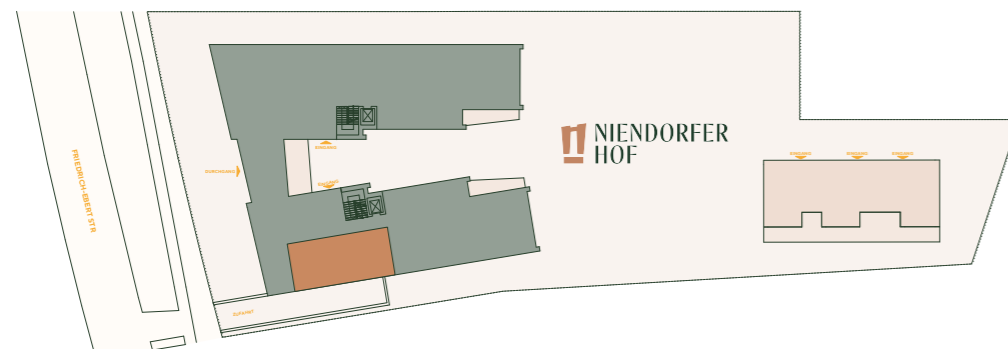

NIENDORFER HOF

Wohnung A-S-2-2

Adresse: Friedrich - Ebert Str 34-36
22459 Hamburg

Wohnfläche: 48,26 m²

Nutzfläche: 4,27 m²

Zimmer: 2

Etage: 1. Obergeschoss

Seitenansicht (Süd-Ost)

Raumaufteilung

Flur	4,15 m ²
Bad	4,01 m ²
Wohn-/Esszimmer	23,62 m ²
Schlafzimmer	13,94 m ²
Abstell	1,39 m ²
Keller	4,27 m ²
Loggia	1,15 m ² (2,30 m ² Gesamtfläche)

Übersicht

0 1 2 3 4 5 6 7 8 9 10 **1 cm = 1 m**
(Maßstab 1:100)