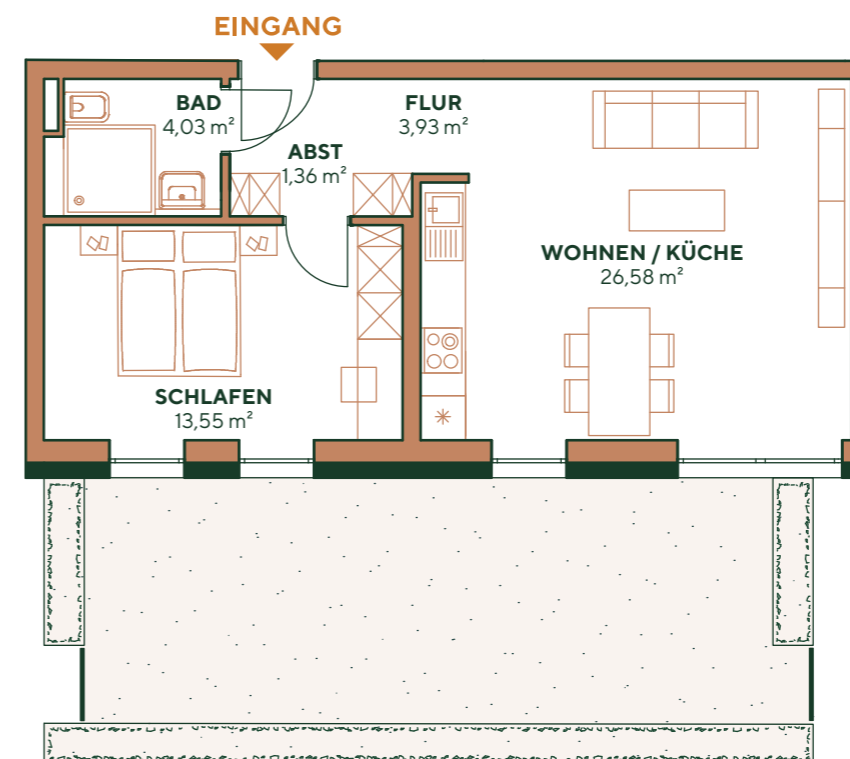

NIENDORFER HOF

Wohnung A-S-0-3

Adresse: Friedrich - Ebert Str 34-36
22459 Hamburg

Wohnfläche: 49,44 m²

Nutzfläche: 4,38 m²

Zimmer: 2

Etage: Erdgeschoss

Raumaufteilung

Flur	3,93 m ²
Bad	4,03 m ²
Wohn-/Esszimmer	26,58 m ²
Schlafzimmer	13,55 m ²
Abstell	1,36 m ²
Keller	4,38 m ²

Übersicht

Seitenansicht (Süd-Ost)

0 1 2 3 4 5 6 7 8 9 10 **1 cm = 1 m**
(Maßstab 1:100)