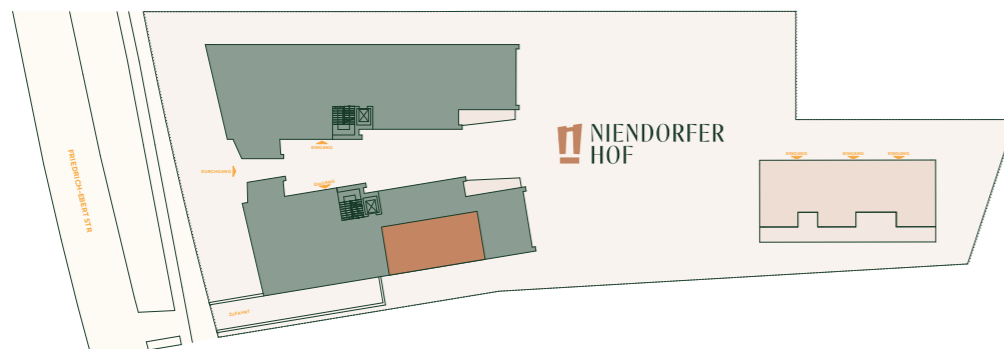

NIENDORFER HOF

Wohnung A-S-0-3

Adresse: Friedrich - Ebert Str 34-36
22459 Hamburg

Wohnfläche: 49,44 m²

Nutzfläche: 4,38 m²

Zimmer: 2

Etage: Erdgeschoss

Raumaufteilung

Flur	3,93 m ²
Bad	4,03 m ²
Wohn-/Esszimmer	26,58 m ²
Schlafzimmer	13,55 m ²
Abstell	1,36 m ²
Keller	4,38 m ²

Übersicht

Seitenansicht (Süd-Ost)

0 1 2 3 4 5 6 7 8 9 10 **1 cm = 1 m**
(Maßstab 1:100)