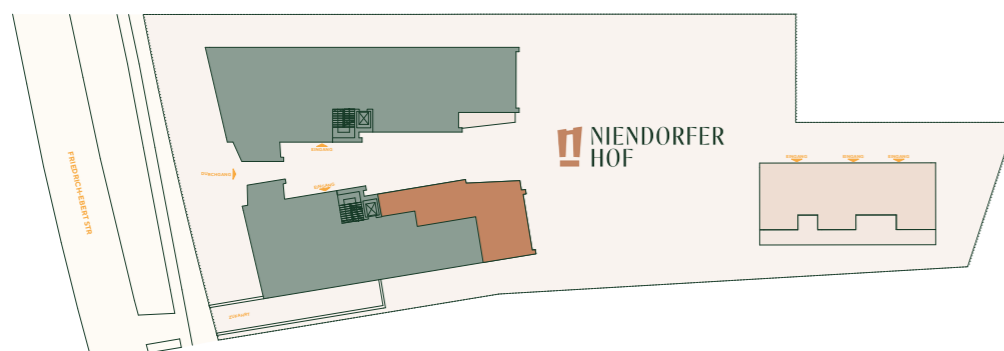

NIENDORFER HOF

Wohnung A-S-0-4

Adresse: Friedrich - Ebert Str 34-36
22459 Hamburg
Wohnfläche: 65,01 m²
Zimmer: 3
Etage: Erdgeschoss

Raumaufteilung

Diele	9,37 m ²
Bad	5,60 m ²
Wohn-/Schlafzimmer	32,00 m ²
Küche	7,81 m ²
Abstell	4,85 m ²
Terrasse	5,16 m ² (10,32 m ² Gesamtfläche)
Garten	111,31 m ²

Übersicht

Seitenansicht (Süd-Ost)

Rückansicht (Nord-Ost)

WOHNUNG A-S-0-4