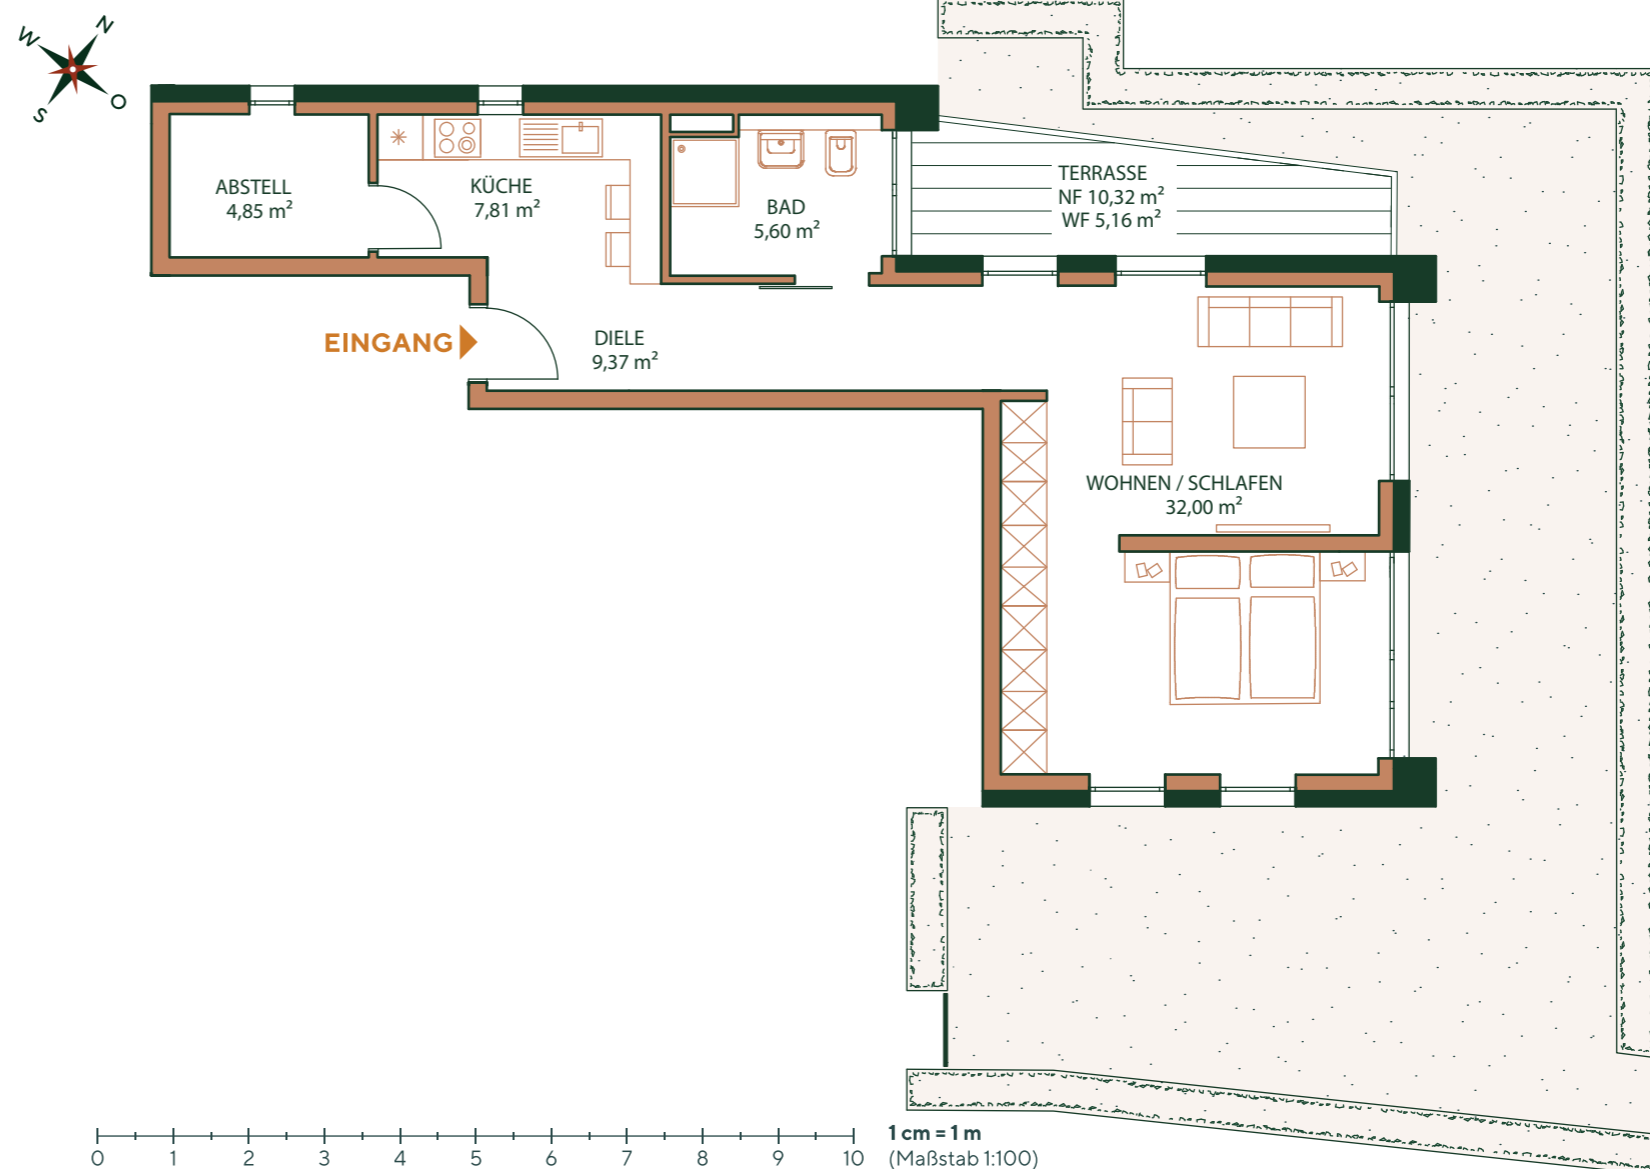

NIENDORFER HOF

Wohnung A-S-0-4

Adresse: Friedrich - Ebert Str 34-36
22459 Hamburg
Wohnfläche: 65,01 m²
Zimmer: 3
Etage: Erdgeschoss

Raumaufteilung

Diele	9,37 m ²
Bad	5,60 m ²
Wohn-/Schlafzimmer	32,00 m ²
Küche	7,81 m ²
Abstell	4,85 m ²
Terrasse	5,16 m ² (10,32 m ² Gesamtfläche)
Garten	111,31 m ²

Übersicht

Seitenansicht (Süd-Ost)

Rückansicht (Nord-Ost)

WOHNUNG A-S-0-4