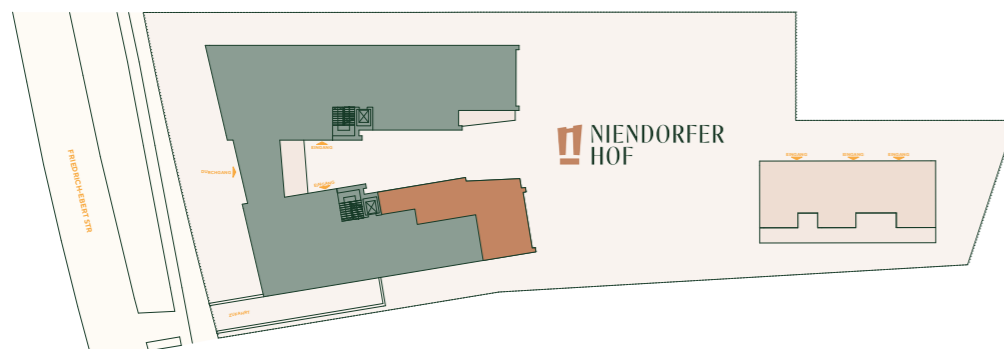

NIENDORFER HOF

Wohnung A-S-1-4

Adresse: Friedrich - Ebert Str 34-36
22459 Hamburg
Wohnfläche: 64,73 m²
Zimmer: 3
Etage: 1. Obergeschoss

Seitenansicht (Süd-Ost)

Rückansicht (Nord-Ost)

Raumaufteilung

Diele	9,37 m ²
Bad	5,60 m ²
Wohn-/Schlafzimmer	32,00 m ²
Küche	7,81 m ²
Abstell	4,85 m ²
Balkon	4,87 m ² (9,74 m ² Gesamtfläche)

Übersicht

WOHNUNG A-S-1-4