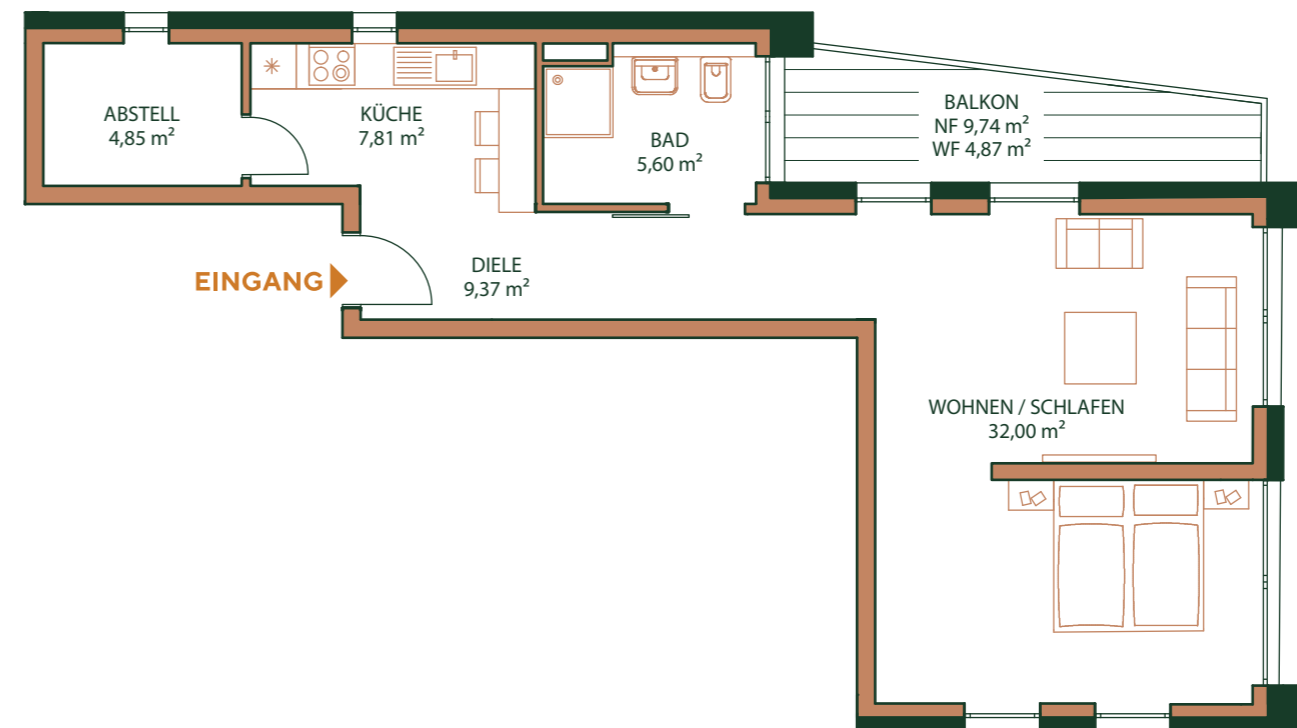

NIENDORFER HOF

Wohnung A-S-1-4

Adresse: Friedrich - Ebert Str 34-36
22459 Hamburg
Wohnfläche: 64,73 m²
Zimmer: 3
Etage: 1. Obergeschoss

Seitenansicht (Süd-Ost)

Rückansicht (Nord-Ost)

Raumaufteilung

Diele	9,37 m ²
Bad	5,60 m ²
Wohn-/Schlafzimmer	32,00 m ²
Küche	7,81 m ²
Abstell	4,85 m ²
Balkon	4,87 m ² (9,74 m ² Gesamtfläche)

Übersicht

WOHNUNG A-S-1-4