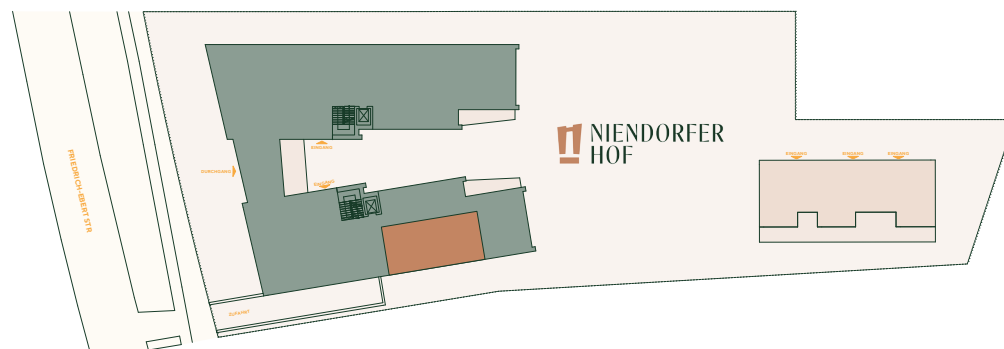

NIENDORFER HOF

Wohnung A-S-2-3

Adresse: Friedrich - Ebert Str 34-36
22459 Hamburg

Wohnfläche: 46,75 m²

Nutzfläche: 4,31 m²

Zimmer: 2

Etage: 1. Obergeschoss

Raumaufteilung

Flur	4,59 m ²
Bad	3,94 m ²
Wohn-/Esszimmer	22,20 m ²
Schlafzimmer	13,55 m ²
Abstell	1,32 m ²
Keller	4,31 m ²
Loggia	1,15 m ² (2,30 m ² Gesamtfläche)

Übersicht

Seitenansicht (Süd-Ost)

0 1 2 3 4 5 6 7 8 9 10 **1cm = 1m**
(Maßstab 1:100)