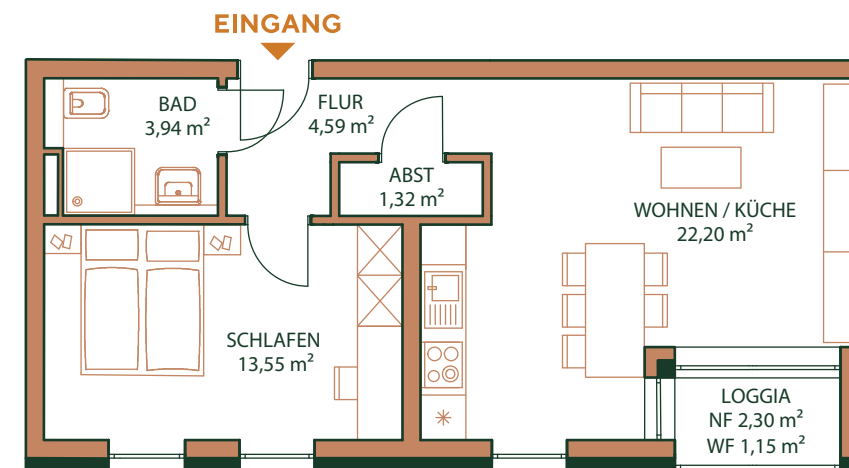

NIENDORFER HOF

Wohnung A-S-2-3

Adresse: Friedrich - Ebert Str 34-36
22459 Hamburg

Wohnfläche: 46,75 m²

Nutzfläche: 4,31 m²

Zimmer: 2

Etage: 1. Obergeschoss

Raumaufteilung

Flur	4,59 m ²
Bad	3,94 m ²
Wohn-/Esszimmer	22,20 m ²
Schlafzimmer	13,55 m ²
Abstell	1,32 m ²
Keller	4,31 m ²
Loggia	1,15 m ² (2,30 m ² Gesamtfläche)

Übersicht

Seitenansicht (Süd-Ost)

0 1 2 3 4 5 6 7 8 9 10 **1cm = 1m**
(Maßstab 1:100)