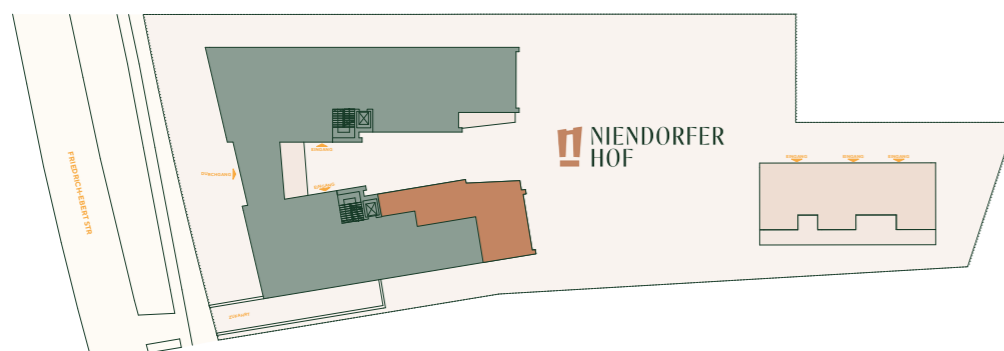

NIENDORFER HOF

Wohnung A-S-2-4

Adresse: Friedrich - Ebert Str 34-36
22459 Hamburg
Wohnfläche: 64,72 m²
Zimmer: 3
Etage: 1. Obergeschoss

Raumaufteilung

Diele	9,37 m²
Bad	5,60 m²
Wohn-/Schlafzimmer	32,00 m²
Küche	7,81 m²
Abstell	4,85 m²
Balkon	4,87 m² (9,74 m² Gesamtfläche)

0 1 2 3 4 5 6 7 8 9 10 **1 cm = 1 m**
(Maßstab 1:100)

Übersicht

WOHNUNG A-S-2-4