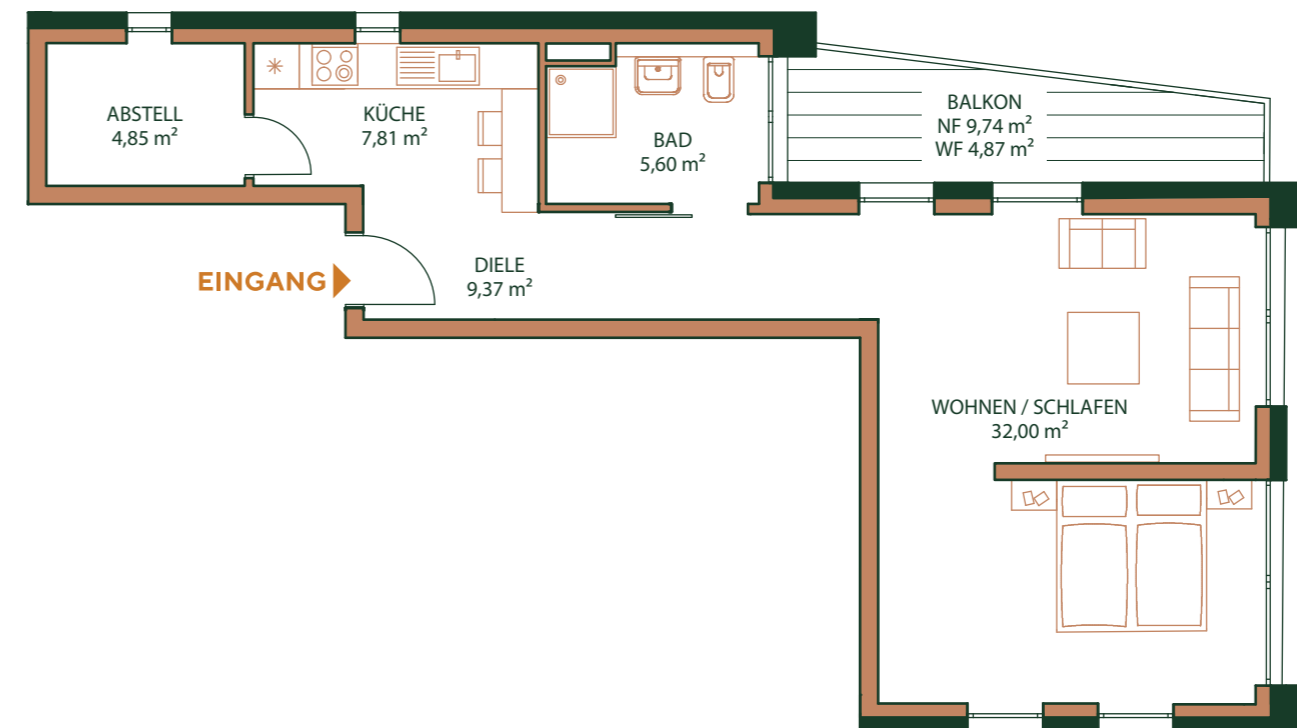

## Wohnung A-S-2-4

Adresse: Friedrich - Ebert Str 34-36  
22459 Hamburg  
Wohnfläche: 64,72 m<sup>2</sup>  
Zimmer: 3  
Etage: 1. Obergeschoss

Seitenansicht (Süd-Ost)

Rückansicht (Nord-Ost)

## Raumaufteilung

Diele	9,37 m <sup>2</sup>
Bad	5,60 m <sup>2</sup>
Wohn-/Schlafzimmer	32,00 m <sup>2</sup>
Küche	7,81 m <sup>2</sup>
Abstell	4,85 m <sup>2</sup>
Balkon	4,87 m <sup>2</sup> (9,74 m <sup>2</sup> Gesamtfläche)

## Übersicht

WOHNUNG A-S-2-4